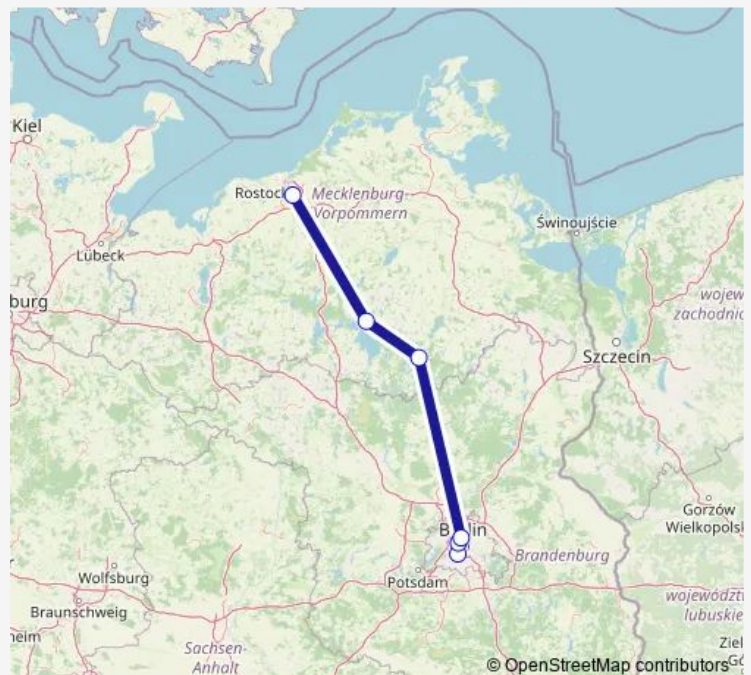

High Speed Rail Service 17

[Go to website](#)**Direction**

S Südkreuz Bhf (Berlin) — Rostock Hauptbahnhof

6 stops

[Open route schedule](#)

S Südkreuz Bhf (Berlin)

S+U Berlin Hauptbahnhof

S+U Gesundbrunnen Bhf (Berlin)

Neustrelitz Hauptbahnhof

Waren (Müritz) Bahnhof

Rostock Hauptbahnhof

Route schedule

S Südkreuz Bhf (Berlin) — Rostock Hauptbahnhof

Monday	10:16
Tuesday	—
Wednesday	10:16
Thursday	10:16
Friday	10:16
Saturday	—
Sunday	10:16

Route info

Direction: S Südkreuz Bhf (Berlin)

Stops: 6

Trip Duration: 2 hour 20 min

Direction

Rostock Hauptbahnhof — S Südkreuz Bhf (Berlin)

7 stops

[Open route schedule](#)

Rostock Hauptbahnhof

Waren (Müritz) Bahnhof

Neustrelitz Hauptbahnhof

S Oranienburg Bhf

S+U Gesundbrunnen Bhf (Berlin)

S+U Berlin Hauptbahnhof

S Südkreuz Bhf (Berlin)

Route schedule