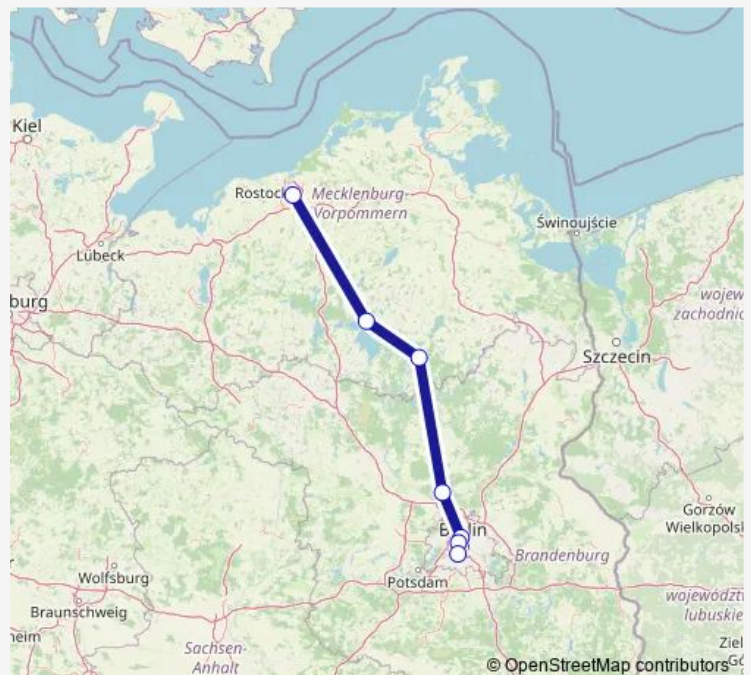

High Speed Rail Service 17

[Go to website](#)**Direction**

S Südkreuz Bhf (Berlin) — Rostock Hauptbahnhof

6 stops

[Open route schedule](#)

S Südkreuz Bhf (Berlin)

S+U Berlin Hauptbahnhof

S+U Gesundbrunnen Bhf (Berlin)

Neustrelitz Hauptbahnhof

Waren (Müritz) Bahnhof

Rostock Hauptbahnhof

Route schedule

S Südkreuz Bhf (Berlin) — Rostock Hauptbahnhof

Monday 10:16-10:44

Tuesday —

Wednesday 10:16

Thursday 10:16

Friday 10:16

Saturday —

Sunday 10:16

Route info

Direction: S Südkreuz Bhf (Berlin)

Stops: 6

Trip Duration: 2 hour 20 min

Direction

Rostock Hauptbahnhof — S Südkreuz Bhf (Berlin)

7 stops

[Open route schedule](#)

Rostock Hauptbahnhof

Waren (Müritz) Bahnhof

Neustrelitz Hauptbahnhof

S Oranienburg Bhf