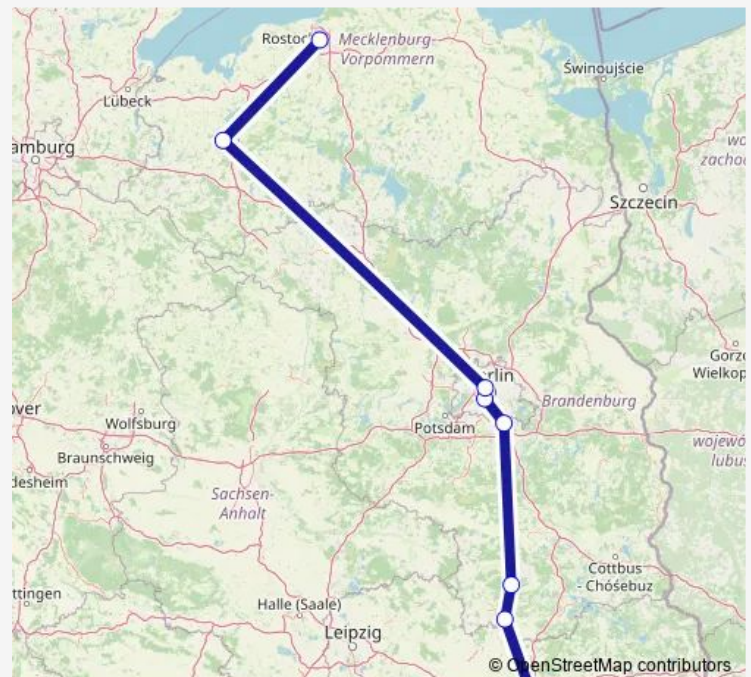

Direction

Warnemünde — Dresden Hbf

10 stops

[Open route schedule](#)

Warnemünde

Rostock Hbf

Schwerin Hbf

Berlin Hbf

Berlin Südkreuz

Flughafen Ber

Doberlug-Kirchhain

Elsterwerda

Dresden-Neustadt

Dresden Hbf

Route schedule

Warnemünde — Dresden Hbf

Monday 11:31-11:23

Tuesday 11:23

Wednesday 11:23

Thursday 11:23

Friday 11:23

Saturday 11:23

Sunday 11:23

Route info

Direction: Warnemünde

Stops: 10

Trip Duration: 5 hour 4 min

Direction

Berlin Gesundbrunnen — Dresden Hbf

8 stops

[Open route schedule](#)

Berlin Gesundbrunnen