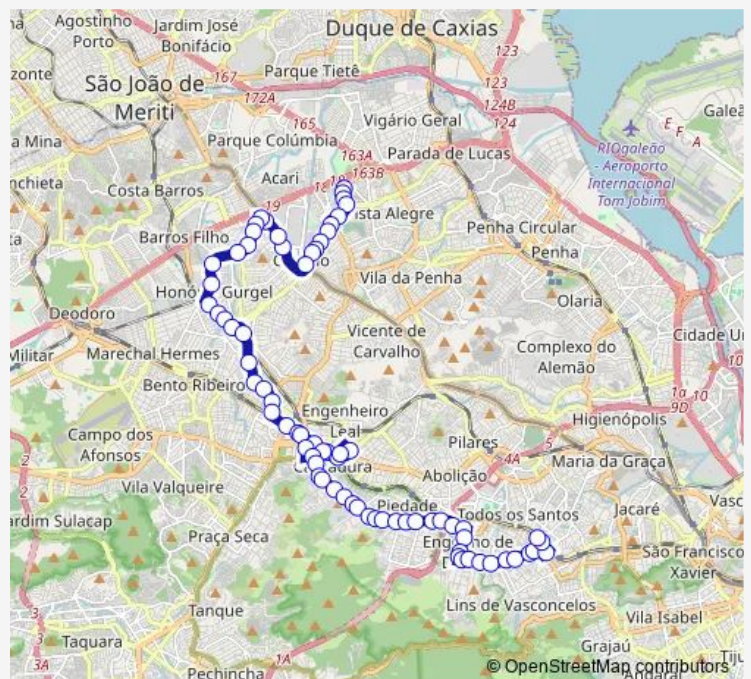

Clínica da Família Cypriano das Chagas Medeiros

Italianos

Doutor Antônio Leal

General Jerônimo Furtado

Route schedule

Ponto Final: Irajá : André Filho — Terminal Arquiteto Gel-ton Paciello da Motta : Plat. A

Monday	00:00
Tuesday	00:00
Wednesday	00:00
Thursday	00:00
Friday	00:00
Saturday	00:00
Sunday	00:00

Route info

Direction: Ponto Final: Irajá : André Filho

Stops: 73

Trip Duration: 1 hour 37 min

SVB685 — Irajá - Méier

Estação Honório Gurgel

Ônix

Turquesas

Estação Rocha Miranda

Gonçalves Ferreira

Sapê

Teixeira

Praça Paulo da Portela