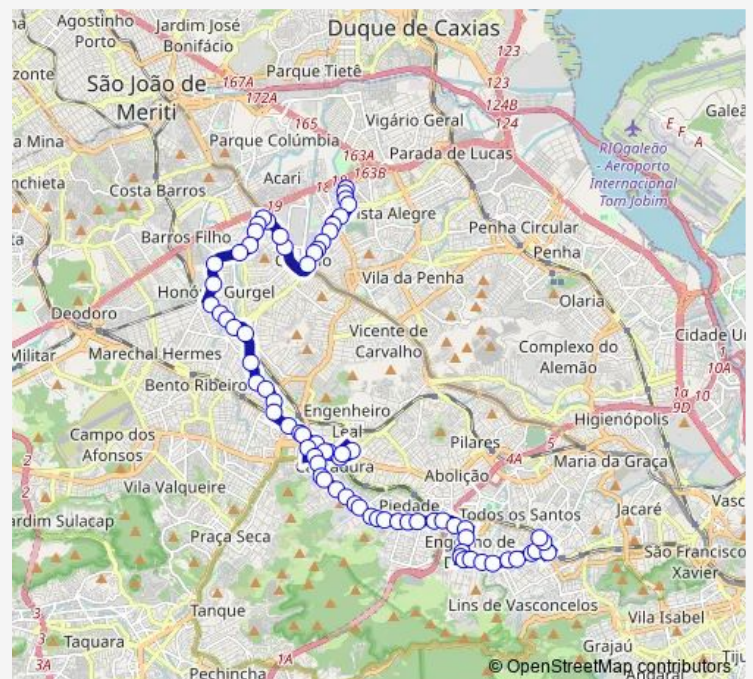

Clínica da Família Cypriano das Chagas Medeiros

Italianos

Doutor Antônio Leal

General Jerônimo Furtado

Route schedule

Ponto Final: Irajá : André Filho — Terminal Arquiteto Gel-ton Paciello da Motta : Plat. A

Monday 00:00

Tuesday 00:00

Wednesday 00:00

Thursday 00:00

Friday 00:00

Saturday 00:00

Sunday 00:00

Route info

Direction: Ponto Final: Irajá : André Filho

Stops: 73

Trip Duration: 1 hour 25 min

Svb685 — Irajá - Méier

Estação Honório Gurgel

Ônix

Turquesas

Estação Rocha Miranda

Gonçalves Ferreira

Sapê

Teixeira

Praça Paulo da Portela

Clara Nunes

Carolina Machado : Linhas sentido Madureira

Ministro Edgard Romero

Estação Madureira : Norte