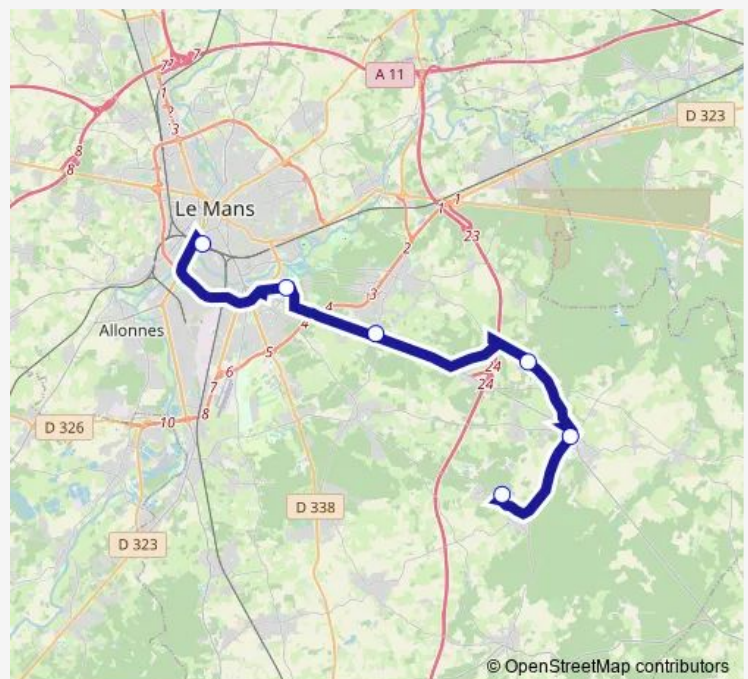

Direction

Arrêt Setram Pontlieue / Jean Mac / Ca — Lycée Professionnel Agricole André Provost

4 stops

[Open route schedule](#)

Arrêt Setram Pontlieue / Jean Mac / Ca

Bois Martin

Carrefour Rue Victor Croyeau / Rue de Montbray

Lycée Professionnel Agricole André Provost

Route schedule

Arrêt Setram Pontlieue / Jean Mac / Ca — Lycée Professionnel Agricole André Provost

Monday	07:45
Tuesday	07:45
Wednesday	07:45
Thursday	07:45
Friday	07:45
Saturday	—
Sunday	—

Route info

Direction: Arrêt Setram Pontlieue / Jean Mac / Ca

Stops: 4

Trip Duration: 0 hour 25 min

Direction

Gare Routière — Lycée Professionnel Agricole André Provost

3 stops

[Open route schedule](#)

Thursday 07:45

Friday 07:45

Saturday —

Sunday —

Route info

Direction: Gare Routière

Stops: 3

Trip Duration: 0 hour 35 min