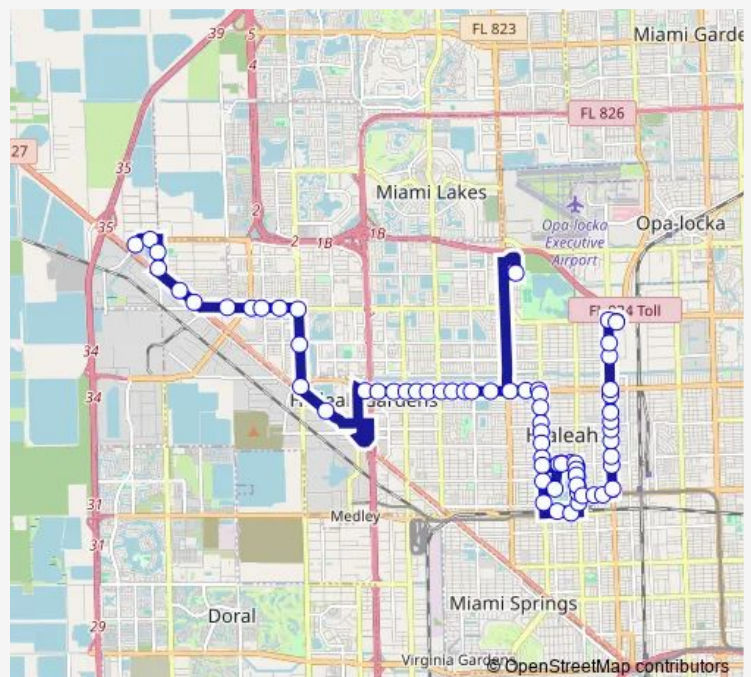

Direction

NW 138 ST@#10990 — NW 42/37av(Connector & Gragny Dr)

70 stops

[Open route schedule](#)

NW 138 ST@#10990

NW 138 ST@#10820

NW 107 AV@#13480

NW 107 AV@#13090

NW 87 AV & 103 St

W OKEECHOBEE RD@#9811

NW 103 ST & NW 77 Av

W 49 ST & W 19 Ct

W 49 ST & 17 CT Hialeah

W 49 ST & W 16 Av

W 49 ST & W 14 Ln

W 49 ST & W 13 Ln

W 49 ST & W 12 Av

Route schedule

NW 138 ST@#10990 — NW 42/37av(Connector & Gragny Dr)

Monday	06:10-19:10
Tuesday	06:10-19:10
Wednesday	06:10-19:10
Thursday	06:10-19:10
Friday	06:10-19:10
Saturday	09:00-13:58
Sunday	09:00-13:58

Route info

Direction: NW 138 ST@#10990

Stops: 70

Trip Duration: 1 hour 40 min

W 49 ST & W 10 Av

W 49 ST & # 950 (Approx)

W 49 ST & 8 AV Hialeah

W 49 ST & W 6 Av