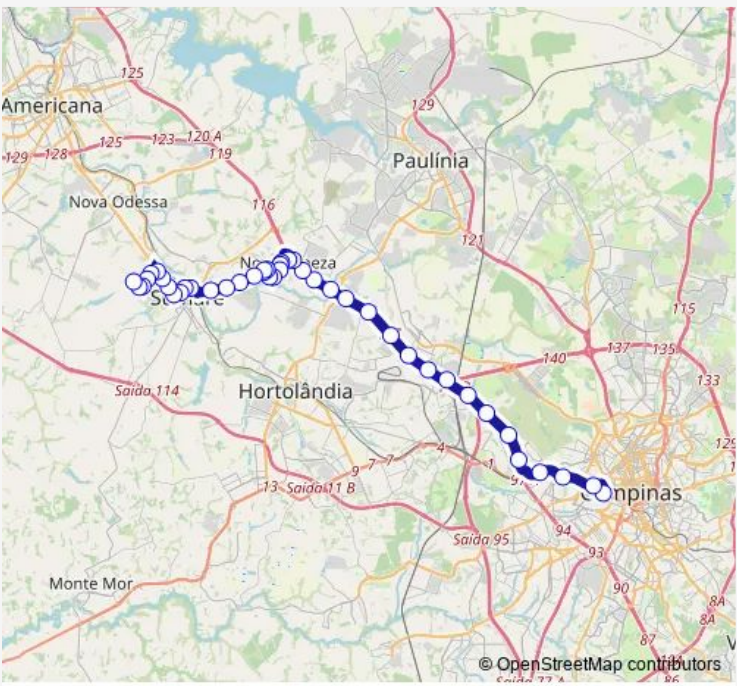

Bus 636PR1 Sumare (Jd. Joao Paulo II) / Campinas (Terminal Metropolitano Prefeito Magalhaes Teixeira)

[Go to website](#)

Direction
 Rua Almirante Barroso, 190-254 — Terminal Metropolitano Prefeito Magalhães Teixeira.
 41 stops
[Open route schedule](#)

- Rua Almirante Barroso, 190-254
- Rua Orlando Antônio de Matos, 676-738
- Rua Augusto Baptista Marson, 436-448
- Avenida Ivo Trevisan, 1101-1129
- Rua Ludovico Scrocca, 647
- Rua Ludovico Scrocca, 263-329
- Rua Campinas, 84
- Avenida João Argenton, 2065
- Avenida Julia Vasconcellos Bufarah, 1251
- Terminal Rodoviário de Sumaré.
- Avenida Júlia Vasconcelos Bufarah, 1888-1906
- Avenida Júlia Vasconcelos Bufarah, 359
- Pícerno, Sumaré - Sp
- Avenida da Amizade, 304-326
- Avenida da Amizade, 1480-1560
- Avenida da Amizade, 2579-2811
- Avenida da Amizade, 2037-2091
- Rua Francisca Haro Galindo de Elias, 174
- Rua Vitória, 242-290
- Avenida Brasil, 1011-1113

Route schedule
 Rua Almirante Barroso, 190-254 — Terminal Metropolitano Prefeito Magalhães Teixeira.

Monday	23:00
Tuesday	23:00
Wednesday	23:00
Thursday	23:00
Friday	23:00
Saturday	23:10
Sunday	23:25

Route info
 Direction: Rua Almirante Barroso, 190-254
 Stops: 41
 Trip Duration: 0 hour 54 min

■ 636PR1 — Sumare (Jd. Joao Paulo II) / Campinas (Terminal Metropolitano Prefeito Magalhaes Teixeira) **BusMaps**

Avenida Brasil, 669

Rua Ceará, 158

Avenida São Paulo, 367-395

Avenida São Paulo, 113

Acesso a Rodovia Anhanguera, 6470-6752