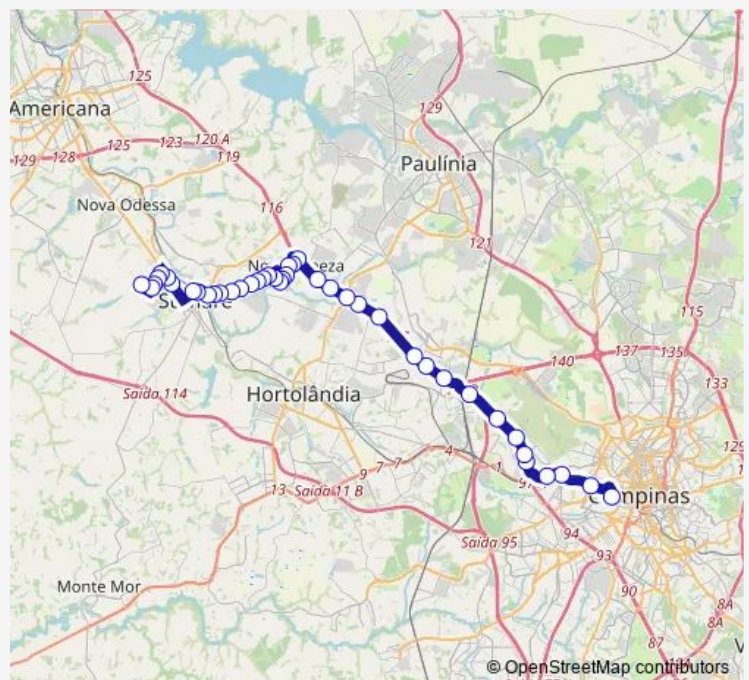

Av. Joao Argenton - Av. Julia Vasconcelos Bufarah - Centro Sumare - SP 13170-006 Brasil

Terminal Rodoviario de Sumare

Av. Julia Vasconcelos Bufarah 349 - Centro Sumare - SP 13170-003 Brasil

Av. 3M 139 - Centro Sumare - SP 13170-014 Brasil

Av. da Amizade 50 - Parada Pronto Socorro - Parque Euclides Miranda Sumare - SP 13175-375 Brasil

Route schedule

R. Alm. Barroso 205 - Jardim Joao Paulo II Sumare - SP 13172-685 Brasil — Terminal Metropolitano Prefeito Magalhaes Teixeira

Monday	23:00
Tuesday	23:00
Wednesday	23:00
Thursday	23:00
Friday	23:00
Saturday	23:10
Sunday	23:25

Route info

Direction: R. Alm. Barroso 205 - Jardim Joao Paulo II Sumare - SP 13172-685 Brasil

Stops: 46

Trip Duration: -23 hour -5 min

Estacao Metropolitana Hospital Estadual - Avenida da
Amizade 3095

Estacao Metropolitana Virgilio Viel - Avenida da Amizade
2660

Avenida da Amizade 2950

Estacao Metropolitana Parque da Amizade - Avenida da
Amizade 2384