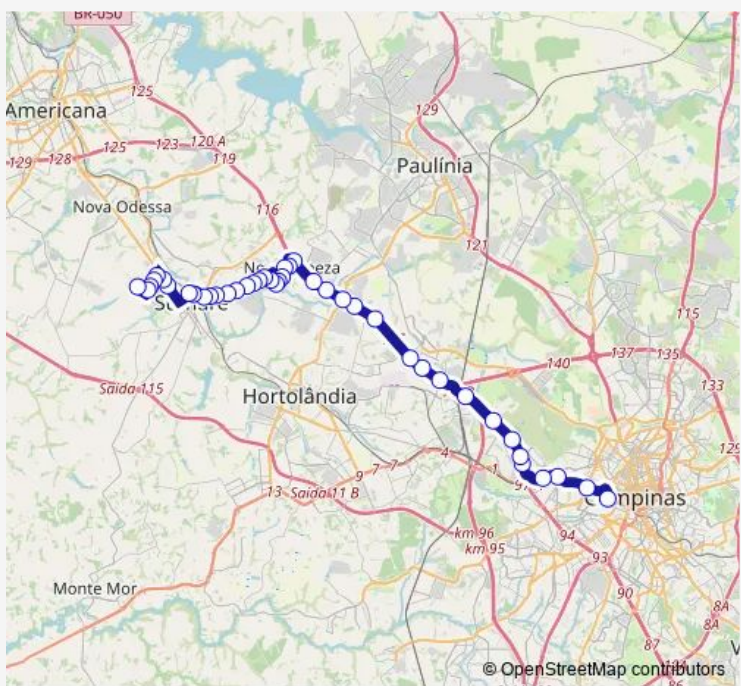

Bus 636pr1 Sumare (JD. Joao Paulo II) - Campinas (Terminal Metropolitano Prefeito Magalhaes Teixeira)

[Go to website](#)

Direction
 Terminal Metropolitano Prefeito Magalhaes Teixeira — R. Alm. Barroso 205 - Jardim Joao Paulo II Sumare - SP 13172-685 Brasil

42 stops

[Open route schedule](#)

- Terminal Metropolitano Prefeito Magalhaes Teixeira
- Alberto Sarmiento - Plataforma 2 - Vila Industrial (Campinas) Campinas - SP 13070-716 Brasil
- Avenida Lix Da Cunha 4784-4968 - Bonfim Campinas - Sao Paulo Republica Federativa Do Brasil - Jardim Bandeirantes Campinas - SP 13070-715 Brasil
- Estacao de Transferencia Anhanguera - Plataforma 3 - Jardim Pacaembu Campinas - SP 13070-716 Brasil
- SPM-330 D Rodovia Anhanguera km 985 norte
- SPM-330 D Rodovia Anhanguera km 989 norte - Jardim Eulina Campinas - SP 13061-155 Brasil
- SPM-330 D Rodovia Anhanguera km 998 norte
- SPM-330 D Rodovia Anhanguera km 1011 norte
- SPM-330 D Rodovia Anhanguera km 1028 norte - Jardim Chapadao Campinas - SP 13108 Brasil
- SPM-330 D Rodovia Anhanguera km 1043 norte - Techno Park Campinas - SP 13061-155 Brasil
- SPM-330 D Rodovia Anhanguera km 1053 norte - Techno Park Campinas - SP 13061-155 Brasil
- SPM-330 D Rodovia Anhanguera km 1061 norte - Jardim Santa Olivia (Nova Veneza) Sumare - SP Brasil
- SPM-330 D Rodovia Anhanguera km 1087 norte - Jardim Nova Terra (Nova Veneza) Sumare - SP 13183-091 Brasil
- SPM-330 D Rodovia Anhanguera km 1098 norte - Jardim Sao Geronimo (Nova Veneza) Sumare - SP 13183-091 Brasil

Route schedule
 Terminal Metropolitano Prefeito Magalhaes Teixeira — R. Alm. Barroso 205 - Jardim Joao Paulo II Sumare - SP 13172-685 Brasil

Monday	00:00
Tuesday	00:00
Wednesday	00:00
Thursday	00:00
Friday	00:00
Saturday	00:10-23:15
Sunday	00:10-23:00

Route info

Direction: Terminal Metropolitano Prefeito Magalhaes Teixeira

Stops: 42

Trip Duration: 0 hour 55 min

SPM-330 D Rodovia Anhanguera km 1104 norte - Jardim Manchester (Nova Veneza) Sumare - SP 13183-091 Brasil