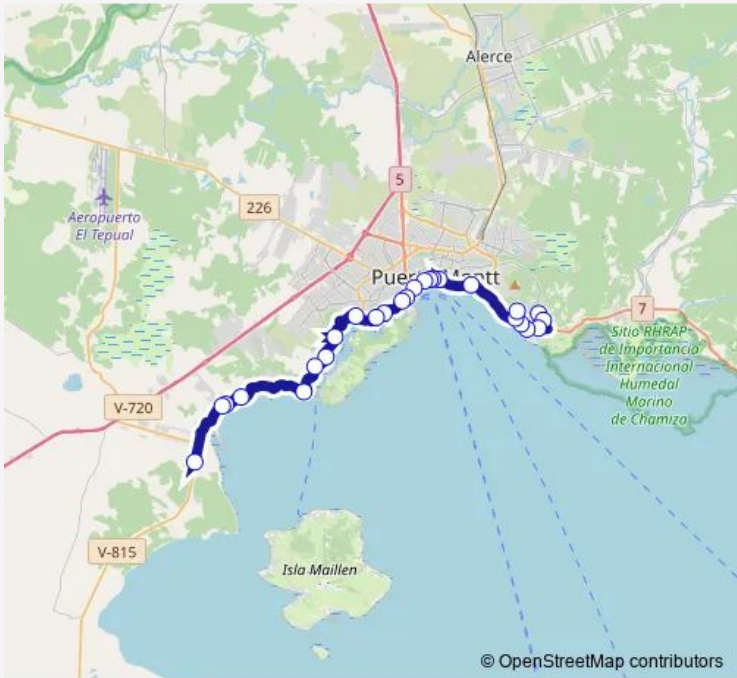

[Go to website](#)

Direction
 Colegio San Javier — Terminal Llegada Panitao Alto
 26 stops
[Open route schedule](#)

- Colegio San Javier
- Regimiento / Villa Santa Teresita
- Carretera Austral / Barlovento
- Universidad Austral De Chile
- Inés Gallardo / Avenida Juan Soler Manfredini
- Avenida Juan Soler Manfredini / Liborio Guerrero
- Liborio Guerrero / Bellavista
- Avenida Juan Soler Manfredini / Río Puelche
- Mall Paseo Costanera
- Avenida Diego Portales / San Martín
- Avenida Diego Portales / Pedro Montt
- Avenida Diego Portales / Chillán
- Avenida Diego Portales / Ancud
- Avenida Diego Portales / Videla
- Avenida Angelmó / Miraflores
- Avenida Angelmó / Avenida Pacheco Altamirano
- Avenida Pacheco Altamirano / San Ignacio
- Caleta Anahuac
- Universidad De Los Lagos
- Avenida Chiquihue / Pasaje Perla Marina
- Muelle Skorpios

Route schedule
 Colegio San Javier — Terminal Llegada Panitao Alto

Monday	06:50
Tuesday	06:50
Wednesday	06:50
Thursday	06:50
Friday	06:50
Saturday	06:55
Sunday	07:30

Route info
 Direction: Colegio San Javier
 Stops: 26
 Trip Duration: 0 hour 56 min

4t — Chiquihue - Pelluco **BusMaps**

Avenida Chiquihue Km 9. 99

Avenida Chiquihue Km 12. 68

Avenida Chiquihue Km 13. 35

Puerto Oxtean

Terminal Llegada Panitao Alto

Direction

Terminal Salida Panitao Alto — Colegio San Javier

Caleta Angelmó

Empresa Porturia Puerto Montt

Avenida Angelmó / Miraflores

Avenida Diego Portales / Videla

Avenida Diego Portales / Eusebio Lillo

Avenida Diego Portales / Valdivia

Avenida Diego Portales / Talcahuano