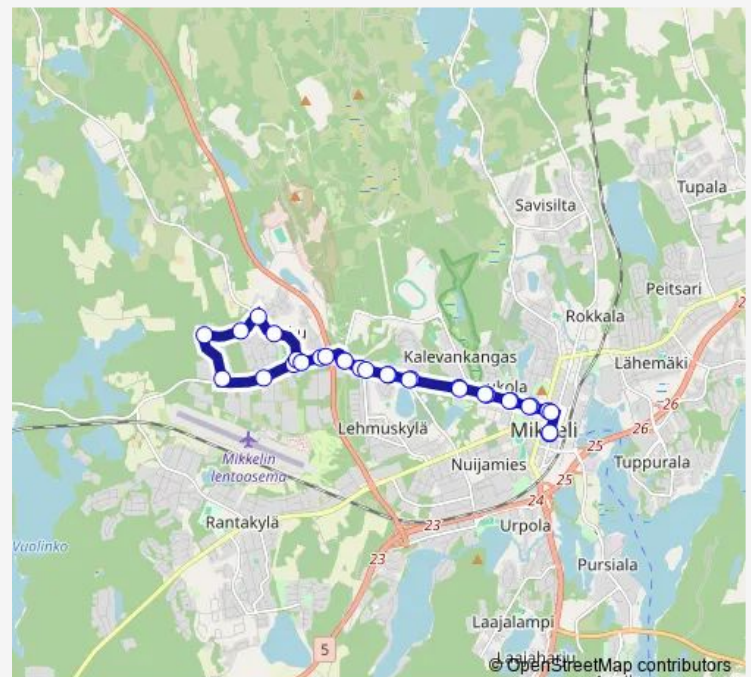

### Route schedule

Hallitustori 4 T — Hallitustori/torin puoli

Monday 12:15-13:15

Tuesday 12:15-13:15

Wednesday 12:15-13:15

Thursday 12:15-13:15

Friday 12:15-13:15

Saturday —

### Route info

Direction: Hallitustori 4 T

Stops: 33

Trip Duration: 0 hour 25 min

4T — Hallitustori - Tusku

BusMaps

Mutterinaukio

Rahtitie I