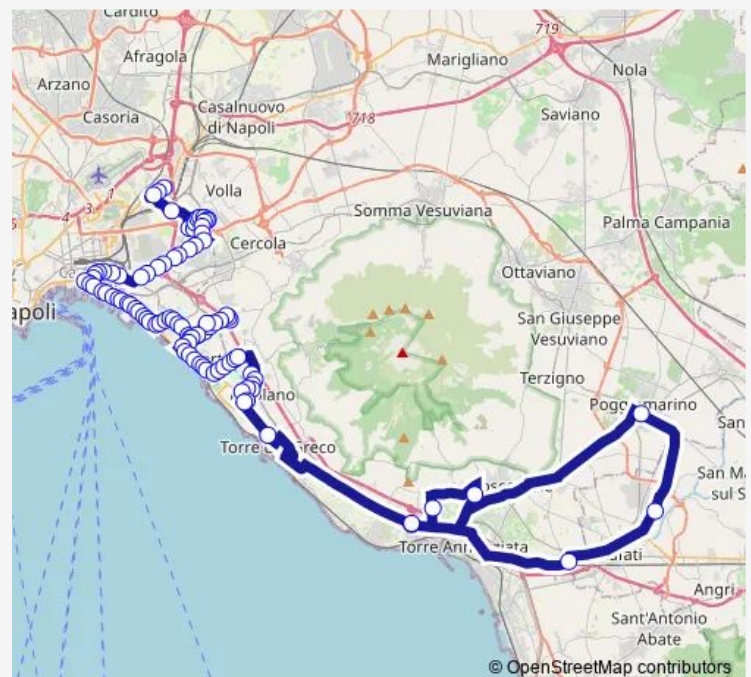

Argine - Cimitero

Argine - Palermo

Argine - Motorizzazione

Route schedule

Deposito VIA Puglie — Palazzone

| | |
|-----------|---------------------|
| Monday | 24:40 ⁺¹ |
| Tuesday | 24:40 ⁺¹ |
| Wednesday | 24:40 ⁺¹ |
| Thursday | 24:40 ⁺¹ |
| Friday | 24:40 ⁺¹ |
| Saturday | 24:40 ⁺¹ |
| Sunday | 24:40 ⁺¹ |

Route info

Direction: Deposito VIA Puglie

Stops: 97

Trip Duration: 1 hour 35 min

455A

Argine - Hitachi

Argine

Argine - Cavalcavia Autostrada

Galileo Ferraris - Manifattura Tabacchi

Galileo Ferraris - Gianturco

Galileo Ferraris -Polizia DI Stato

Galileo Ferraris - Brin

Brin

Brin

Volta - Brin

Volta - Lucci

Garibaldi

Garibaldi - Camaggio

Garibaldi

Garibaldi - Gianturco

SAN Ciro

Liberta'-I Traversa Liberta'

Liberta'-Leonardo DA Vinci

Liberta'-Stazione Circumvesuviana