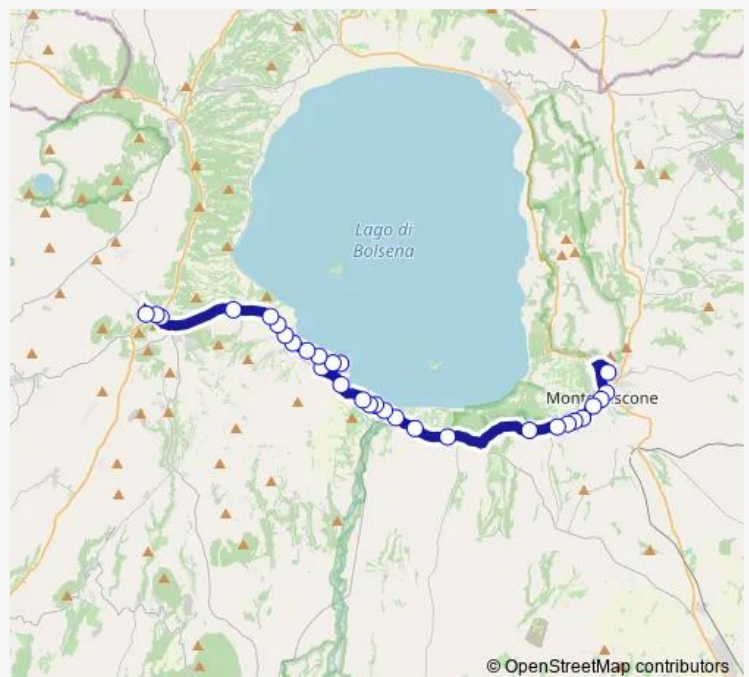

Capodimonte | Viale R. Margherita Via San Rocco # f537

Capodimonte | Via Marconi # f538

Capodimonte | Viale R. Margherita Via San Rocco # f539

Route schedule

Montefiascone | Via Salotti Via Moro # f594 — Valentano
| Via Marconi Via Roma # f392

Monday	12:45
Tuesday	12:45-16:25
Wednesday	12:45
Thursday	12:45
Friday	12:45
Saturday	—
Sunday	—

Route info

Direction: Montefiascone | Via Salotti Via Moro # f594

Stops: 31

Trip Duration: 0 hour 35 min

Montefiascone - Valentano # Va829d

CAPODIMONTE | Viale R. Margherita Viale S. Antonio # f730

CAPODIMONTE | V.le R. Margherita Via Isola Martana # f731

CAPODIMONTE | Viale R. Margherita Via Verentana # f732

CAPODIMONTE | Via Verentana (Km 15) # f733