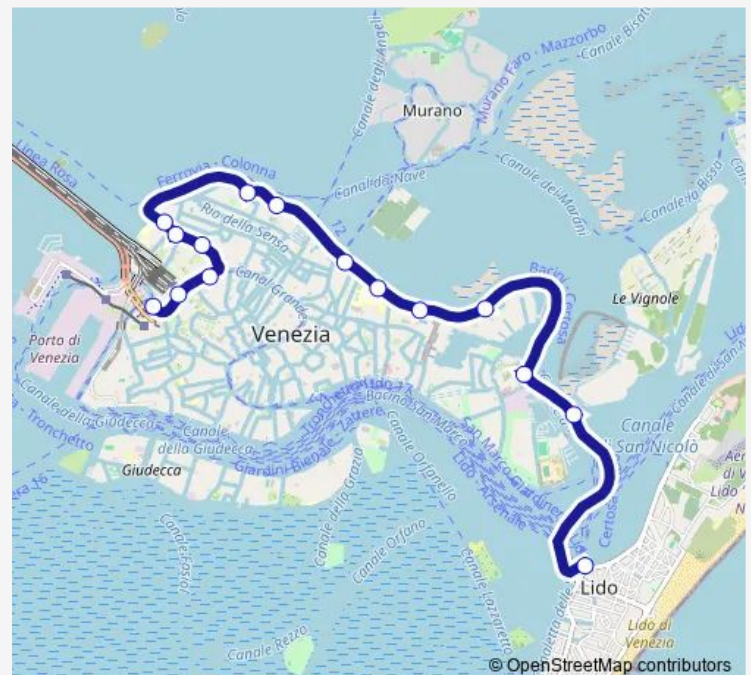

Riva de Biasio A

Ferrovia C

P.le Roma E

### Route schedule

Lido S.M.E. A — P.le Roma E

Monday —

Tuesday —

Wednesday 06:32-07:42

Thursday —

Friday —

Saturday —

### Route info

Direction: Lido S.M.E. A

Stops: 15

Trip Duration: 0 hour 47 min

5.1 — Lido S.M.E. A - P.le Roma E