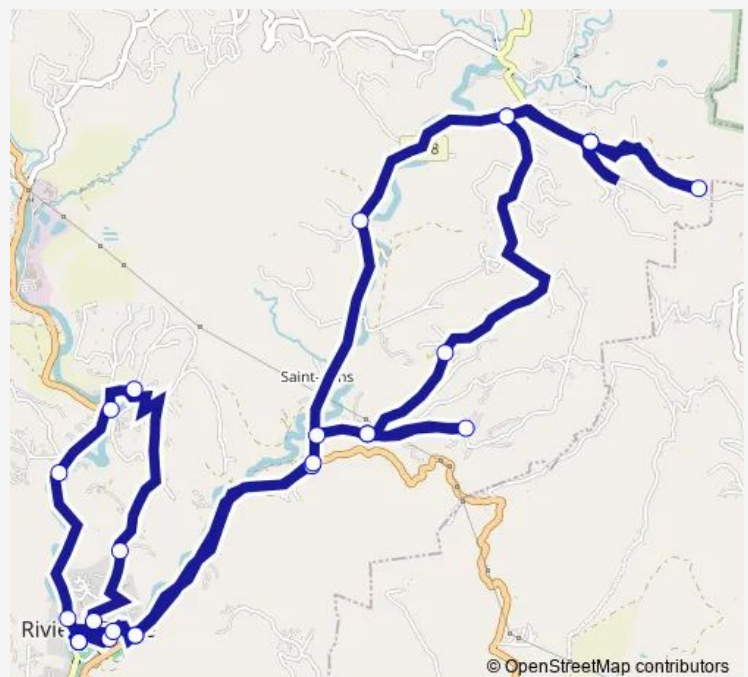

Rivière Pilote - Croisée Escarvailles

Rivière Pilote - Terminus Escarvailles

Rivière Pilote - Croisée Escarvailles

Rivière Pilote - Croisée Lowenski/Gran Bwa Rd18

Rivière Pilote - Fougainville

Rivière Pilote - Croisée Lourdes

Rivière Pilote - Rocher Zombi

Rivière Pilote - Place Lasavann

Rivière Pilote - Gare Routière

Rivière Pilote - Cimetière

Rivière Pilote - Pont Madeleine/Chevalier

Route schedule

Rivière Pilote - Gare Routière — Rivière Pilote - Gare Routière

Monday 08:00-17:45

Tuesday 08:00-17:45

Wednesday 08:00-17:45

Thursday 08:00-17:45

Friday 08:00-17:45

Saturday 06:00-16:45

Sunday 08:00-10:40

Route info

Direction: Rivière Pilote - Gare Routière

Stops: 26

Trip Duration: 1 hour 8 min

Rivière Pilote - Concorde

Rivière Pilote - Morne Roche

Rivière Pilote - Petit Coton

Rivière Pilote - Ecole Jules Lucrèce

Rivière Pilote - Gare Routière