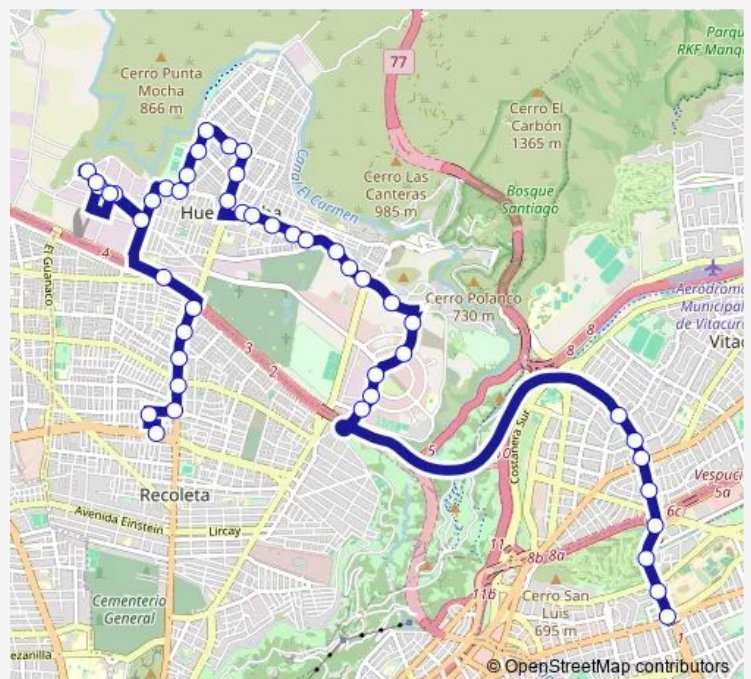

Pc57-Parada 8 / (M) Escuela Militar — Pb305-Parada 1 / (M) Dorsal

Monday	00:00
Tuesday	00:00
Wednesday	00:00
Thursday	00:00
Friday	00:00
Saturday	00:00
Sunday	00:00

Route info

Direction: Pc57-Parada 8 / (M) Escuela Militar

Stops: 48

Trip Duration: 0 hour 48 min

C18 — (M) Escuela Militar - (M) Dorsal

Pb182-Cam. Bosque de Stgo. / esq. Rep. Estados Unidos

PB775-Premio Nobel / esq. Avenida La Pincoya

PB776-La Pincoya / esq. Versos del Capitán

PB780-Guillermo Subiabre / esq. Río Cachapoal

PB781-Juan Cristóbal / esq. C. Aguirre Luco

PB782-Juan Cristóbal / esq. Avenida Las Torres

PB783-Avenida Las Torres / esq. El Rosal

PB784-Avenida Las Torres / esq. El Conquistador

Monday 00:00

Tuesday 00:00

Wednesday 00:00

Thursday 00:00

Friday 00:00

Saturday 00:00

Sunday 00:00

Route info