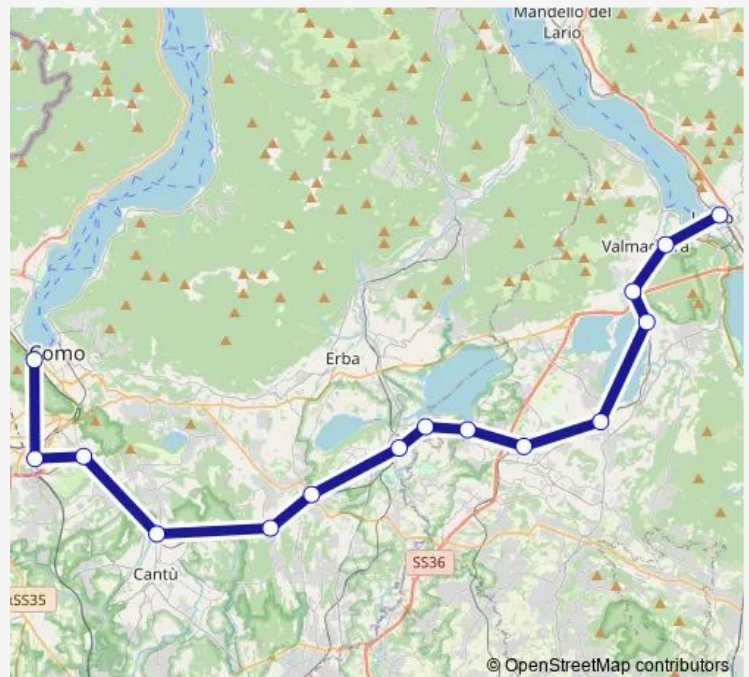

Thursday 06:25-20:41

Friday 06:25-20:41

Saturday 06:25-20:41

Sunday —

Route info

Direction: Como S.Giovanni

Stops: 15

Trip Duration: 1 hour 24 min

Direction

Lecco — Como S. Giovanni

13 stops

[Open route schedule](#)

Lecco
Valmadrera
Oggiono
Molteno
Casletto-Rogeno
Moiana
Merone
Anzano Del Parco
Brenna-Alzate
Cantu'
Albate-Trecallo
Como Camerlata
Como S. Giovanni

Route schedule

Lecco — Como S. Giovanni

Monday	06:18-19:35
Tuesday	06:18-19:35
Wednesday	06:18-19:35
Thursday	06:18-19:35
Friday	06:18-19:35
Saturday	06:18-19:35
Sunday	—

Route info

Direction: Lecco

Stops: 13