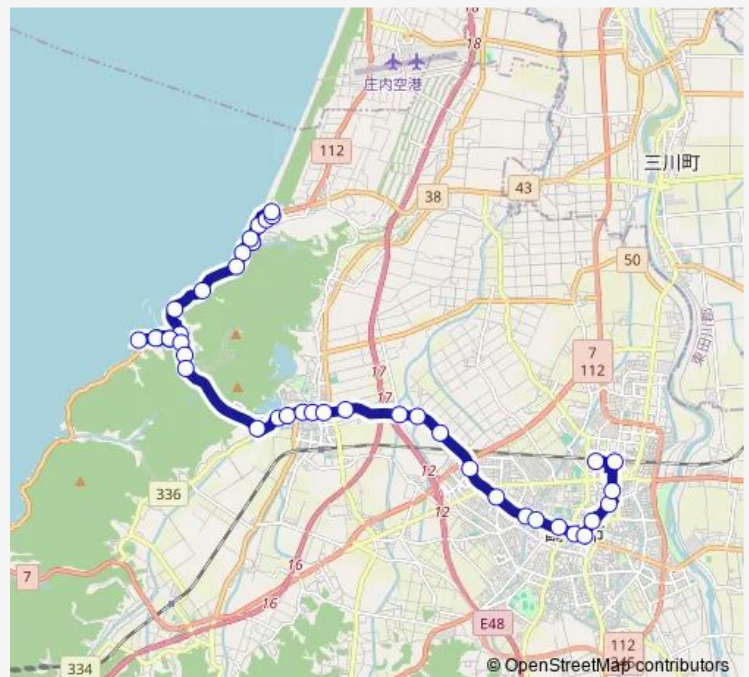

菱津口

### Route schedule

湯野浜温泉 — エスモールバスターミナル

Monday 07:10-19:20

Tuesday 07:10-19:20

Wednesday 07:10-19:20

Thursday 07:10-19:20

Friday 07:10-19:20

Saturday —

### Route info

Direction: 湯野浜温泉

Stops: 41

Trip Duration: 0 hour 43 min

■ 湯野浜温泉⇒加茂水族館⇒鶴岡

大山ntt前

大山西町

大山郵便局前