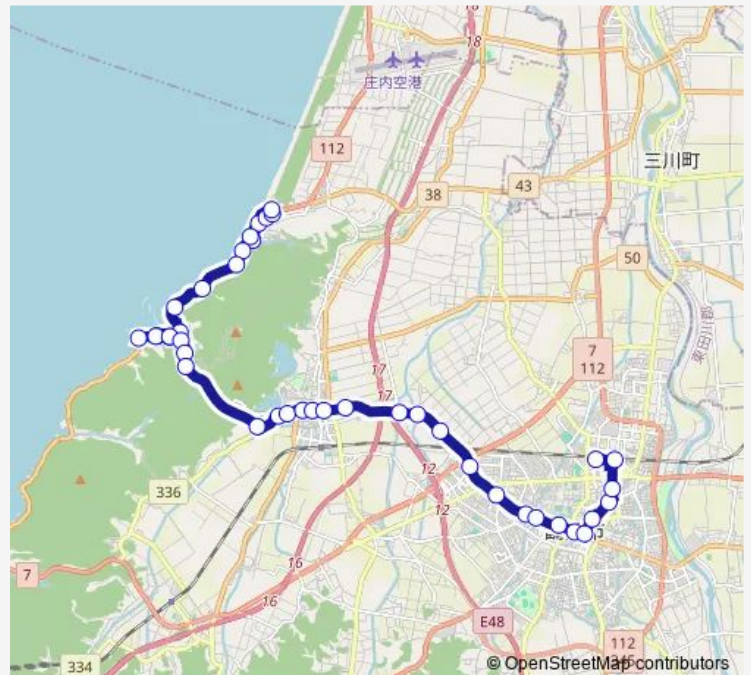

Saturday —

Sunday —

Route info

Direction: 湯野浜温泉

Stops: 41

Trip Duration: 0 hour 43 min

■ 湯野浜温泉⇒加茂水族館⇒鶴岡

大山ntt前

大山西町

大山郵便局前

大山荘銀前

友江町

柳原

愛宕神社前

中野京田

美咲東通り