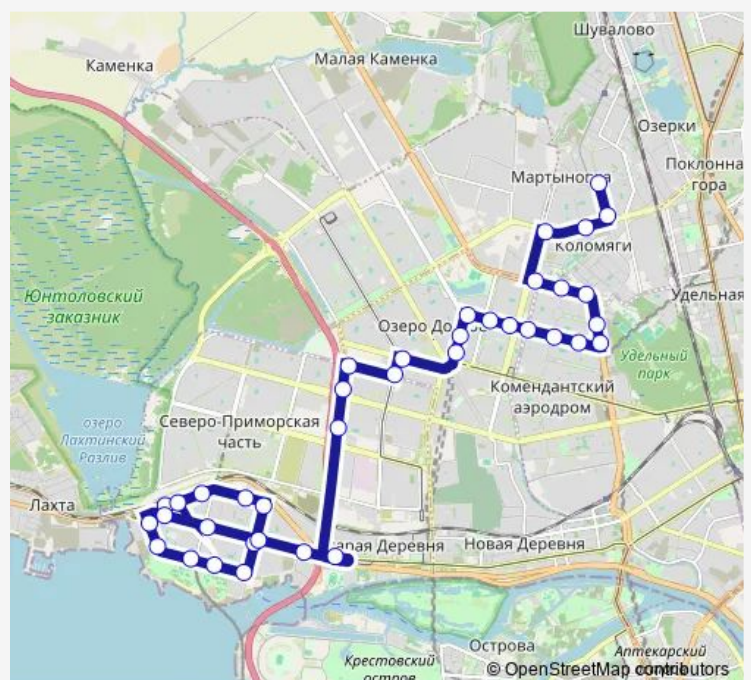

Приморский пр.,161

Приморский пр., 169

Школьная ул.

ст. Метро Беговая

Яхтенная ул.

Гипермаркет Лента

ул. Савушкина,115

Ситцевая ул.

Богатырский пр.

Планерная ул.

ул. Камышовая, уг. Стародеревенской ул.

Route schedule

а.с. Лахтинский Разлив - Посадки И Высадки Нет — ул. Щербакова

Monday	05:30-00:50 ⁺¹
Tuesday	05:30-00:50 ⁺¹
Wednesday	05:30-00:50 ⁺¹
Thursday	05:30-00:50 ⁺¹
Friday	05:30-00:50 ⁺¹
Saturday	05:30-00:50 ⁺¹
Sunday	05:30-00:50 ⁺¹

Route info

Direction: а.с. Лахтинский Разлив - Посадки И Высадки Нет

Stops: 38

Trip Duration: 1 hour 6 min

■ 134А — Автобусная Станция Лахтинский Разлив -
Афонская ул.

Стародеревенская ул. уг. ул. Ильюшина

ст. Метро Комендантский проспект

ул. Уточкина, д.5

пл. Сикорского

ул. Маршала Новикова

пр. Сизова

Байконурская ул.

Серебристый бульвар (По пр. Королева)

пр. Королева, Поликлиника