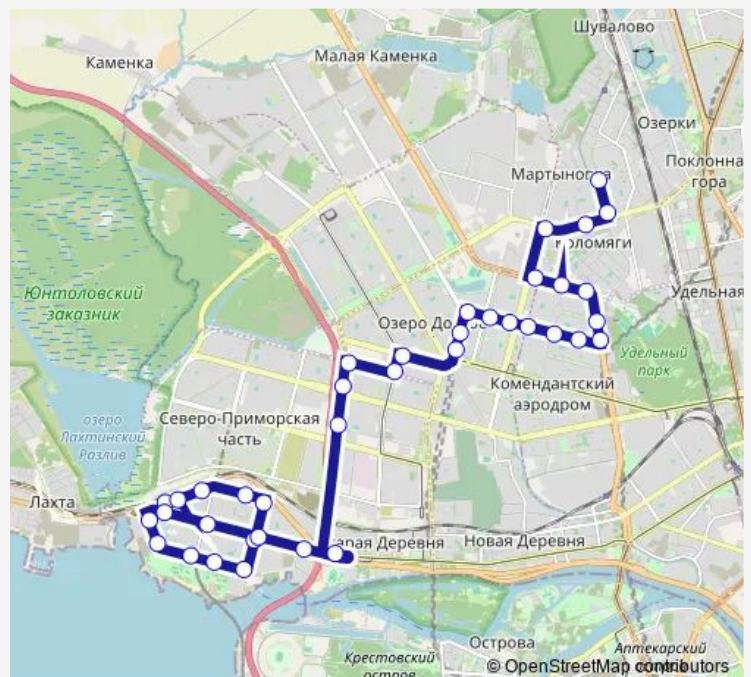

Приморский пр.,161

Приморский пр., 169

Школьная ул.

ст. Метро Беговая

Яхтенная ул.

Гипермаркет Лента

ул. Савушкина,115

Ситцевая ул.

Богатырский пр.

Планерная ул.

ул. Камышовая, уг. Стародеревенской ул.

Route schedule

а.с. Лахтинский Разлив - Посадки И Высадки Нет — ул. Щербакова

Monday	05:30-00:50 ⁺¹
Tuesday	05:30-00:50 ⁺¹
Wednesday	05:30-00:50 ⁺¹
Thursday	05:30-00:50 ⁺¹
Friday	05:30-00:50 ⁺¹
Saturday	05:30-00:50 ⁺¹
Sunday	05:30-00:50 ⁺¹

Route info

Direction: а.с. Лахтинский Разлив - Посадки И Высадки Нет

Stops: 38

Trip Duration: 1 hour 6 min

■ 134a — Автобусная Станция Лахтинский Разлив -
Новоколомяжский пр.

Стародеревенская ул. уг. ул. Ильюшина

ст. Метро Комендантский проспект

ул. Уточкина, д.5

пл. Сикорского

ул. Маршала Новикова

пр. Сизова

Байконурская ул.

Серебристый бульвар (По пр. Королева)

пр. Королева, Поликлиника