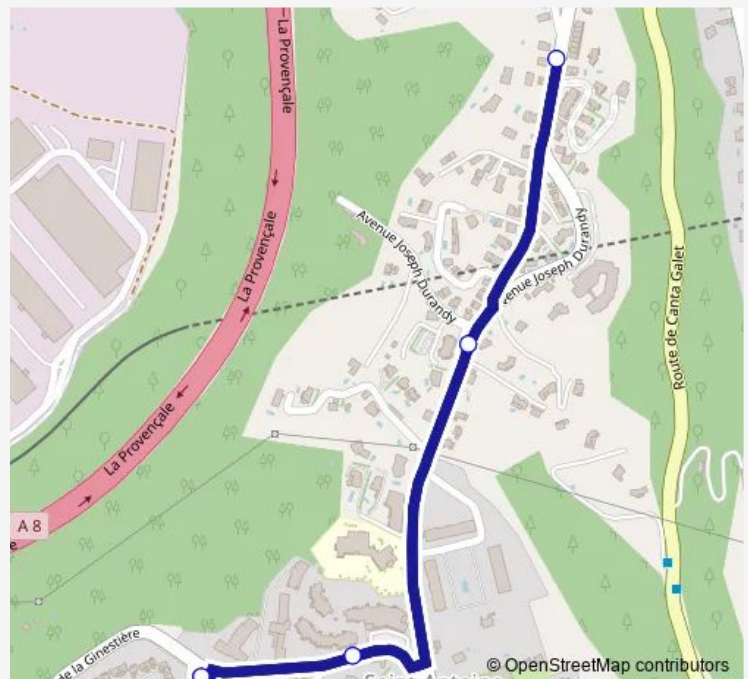

Bus NVDU Durandy / Canta Galet - Croix de Berra[Go to website](#)**Direction**

Durandy / Canta Galet — Croix de Berra

4 stops

[Open route schedule](#)

Durandy / Canta Galet

La Tourelle

Ginestière

Croix de Berra

Route schedule

Durandy / Canta Galet — Croix de Berra

Monday	06:24-22:07
Tuesday	06:24-22:07
Wednesday	06:24-22:07
Thursday	06:24-22:07
Friday	06:24-22:07
Saturday	06:24-22:05
Sunday	07:28-21:45

Route info

Direction: Durandy / Canta Galet

Stops: 4

Trip Duration: 0 hour 3 min

NVDU — Durandy / Canta Galet - Croix de Berra

BusMaps

Direction

Croix de Berra — Durandy / Canta Galet

4 stops

[Open route schedule](#)

Croix de Berra

Saint-Antoine-Ginestière

La Tourelle

Durandy / Canta Galet

Route schedule

Croix de Berra — Durandy / Canta Galet

Monday	06:18-22:02
Tuesday	06:18-22:02
Wednesday	06:18-22:02
Thursday	06:18-22:02
Friday	06:18-22:02
Saturday	06:18-22:00
Sunday	07:24-21:40