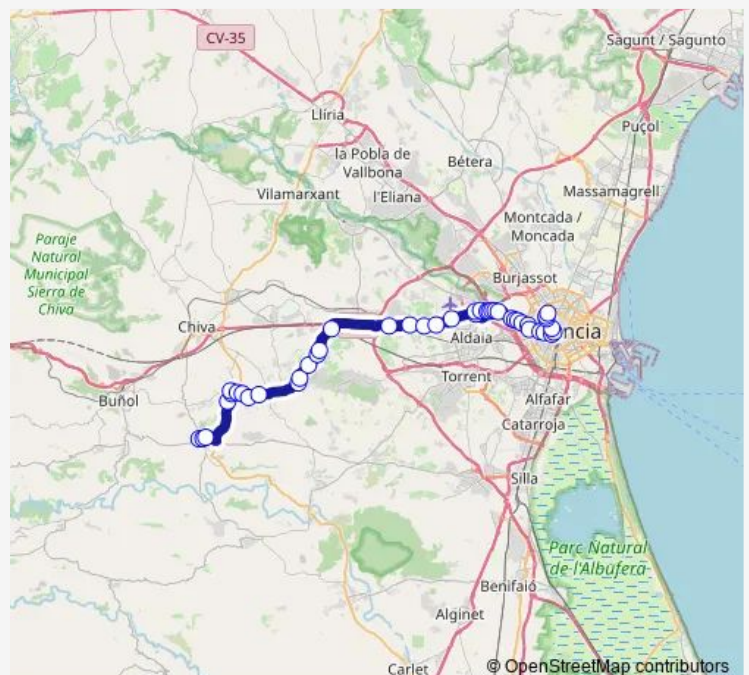

C/ Quart - Viveros - CV-424 pk 2+750 descendente [Chiva]

CV-424 pk 2+400 descendente - front C/ Ventas de Miralcampo - Balsa [Chiva]

Ctra. Godelleta - CV-424 pk 0+250 descendente - Puente AVE II [Chiva]

### Route schedule

Av. Vicente Blasco Ibáñez, 37 [Turís] — Estació Autobusos València

Monday 11:30

Tuesday 11:30

Wednesday 11:30

Thursday 11:30

Friday 11:30

Saturday —

### Route info

Direction: Av. Vicente Blasco Ibáñez, 37 [Turís]

Stops: 43

Trip Duration: 1 hour 18 min

■ L260B — València – Godelleta – Turís (per Mislata i Quart de Poblet)

BusMaps

Venta del Poyo - C/ Virgen del Olivar [Riba-roja de Túria]