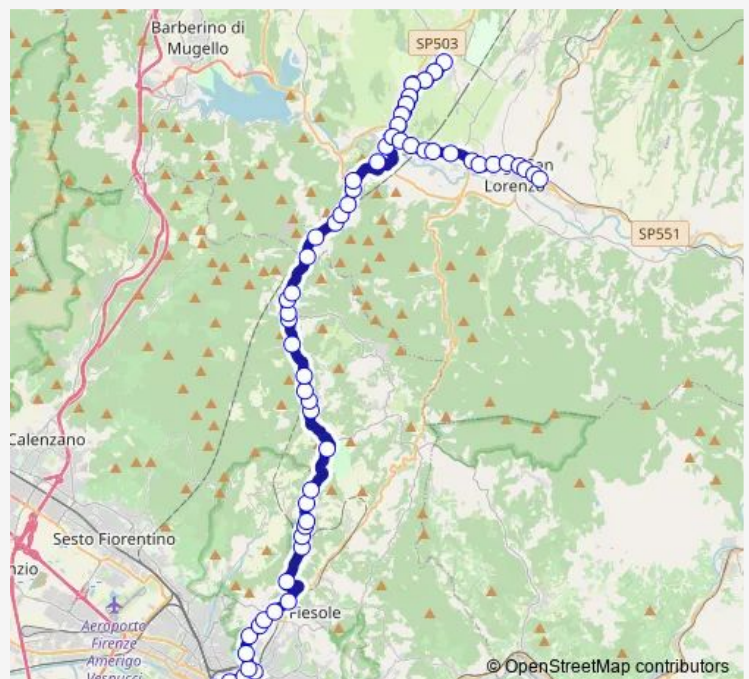

Capolinea Kennedy

Via Kennedy 2

Borgo S.L. Iv Novembre

Route schedule

Madonna Dei Tre Fiumi — Montelungo

| | |
|-----------|-------------|
| Monday | 06:14-13:44 |
| Tuesday | 06:14-13:44 |
| Wednesday | 06:14-13:44 |
| Thursday | 06:14-13:44 |
| Friday | 06:14-13:44 |
| Saturday | 06:15-13:44 |
| Sunday | — |

Route info

Direction: Madonna Dei Tre Fiumi

Stops: 65

Trip Duration: 1 hour 16 min

Borgo S.L. Resistenza

Borgo Ospedale

Bosso Di Sotto

Soterna