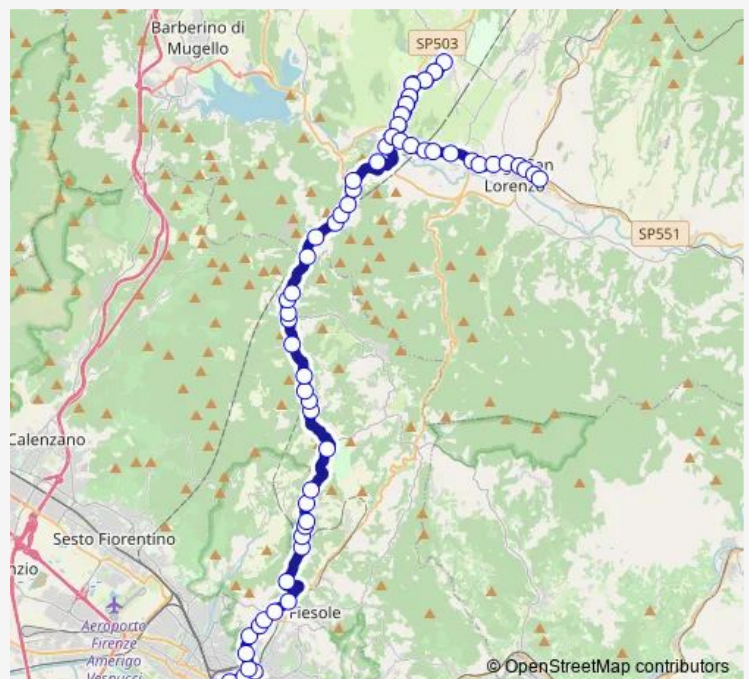

Thursday 05:35-21:33

Friday 05:35-21:33

Saturday 05:35

Sunday —

Route info

Direction: Perfetti Ricasoli Pignone

Stops: 5

Trip Duration: 0 hour 19 min

Direction

Borgo S. L. Capolinea Viale Kennedy — Via Maddalena

48 stops

[Open route schedule](#)

Borgo S. L. Capolinea Viale Kennedy

Via Kennedy 2

Borgo Quattro Novembre

Borgo S.L. Resistenza