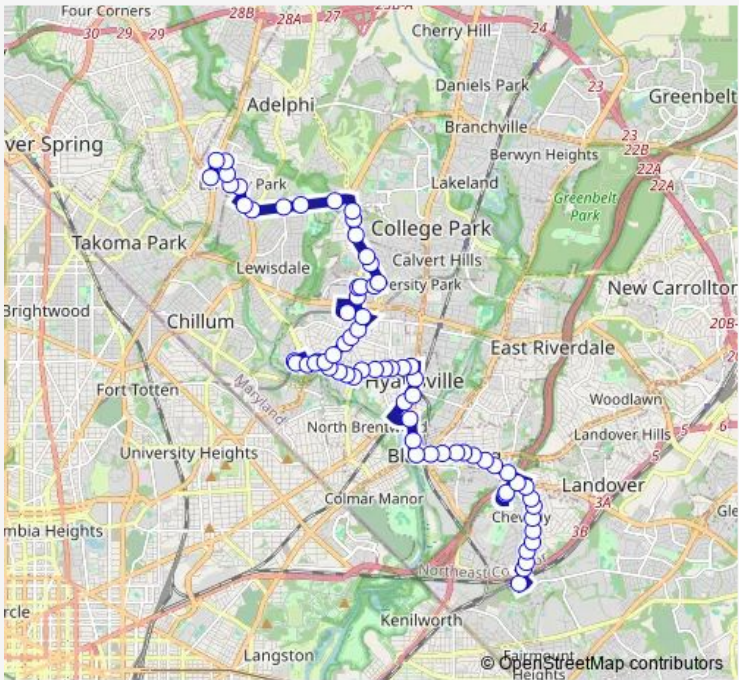

Bus F8 Langley Park-Cheverly

[Go to website](#)

Direction
 Cheverly+Bay B — Takoma Langley+Bay C
 71 stops
[Open route schedule](#)

- Cheverly+Bay B
- Cheverly Av+Columbia Park Rd
- Cheverly Av+Arbor St
- Cheverly Av+Cheverly Cir
- Cheverly Av+Cheverly Cir
- Cheverly Av+Forest Rd
- Cheverly Av+Inwood St
- Cheverly Av+Kilmer St
- Cheverly Av+Lombard St
- Cheverly Av+Montrose Rd
- Hospital Dr+Landover Rd
- Hospital Dr+County Health Ctr
- Hospital Dr+County Health Ctr
- Hospital Dr+Landover Rd
- Landover Rd+58 Av
- Landover Rd+56 Av
- Landover Rd+55 Av
- Annapolis Rd+54 St
- Annapolis Rd+53 Av
- Annapolis Rd+Bladensburg Es
- Annapolis Rd+Edmonston Rd

Route schedule
 Cheverly+Bay B — Takoma Langley+Bay C

Monday	05:40-20:45
Tuesday	05:40-19:50
Wednesday	05:40-19:50
Thursday	05:40-20:45
Friday	05:40-19:50
Saturday	05:45-20:45
Sunday	08:45-18:45

Route info
 Direction: Cheverly+Bay B
 Stops: 71
 Trip Duration: 1 hour 2 min

Jefferson St+43 Av

Jefferson St+42 Av

Jefferson St+41 Av

Jefferson St+40 Av

Jefferson St+38 Av

38 Av+Hamilton St

Hamilton St+37 Av

Hamilton St+36 Av

Route info

Direction: Takoma Langley+Bay C

Stops: 69

Trip Duration: 1 hour 9 min

West Hyattsville+Bay D

West Hyattsville+Bay E

Hamilton St+Ager Rd

Hamilton St+31 Av