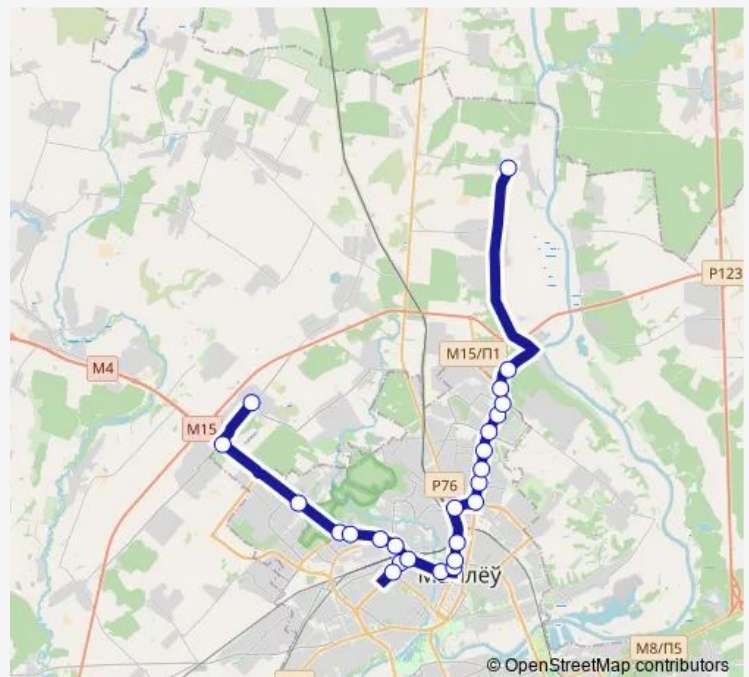

завод Строммашина

Политехнический колледж

Железнодорожный вокзал

улица Крупской

улица Кирова

Институт Мвд

Могилёвский лесхоз

Школа №15

Дворец гимнастики

Route schedule

Новое Пашково — Калиновая

Monday 06:30-20:22

Tuesday 06:30-20:22

Wednesday 06:30-20:22

Thursday 06:30-20:22

Friday 06:30-20:22

Saturday 06:30-20:22

Sunday 06:30-20:22

Route info

Direction: Новое Пашково

Stops: 25

Trip Duration: 0 hour 58 min

улица Кулибина

Польковичское шоссе

Польковичи 1

Калиновая

Direction

Калиновая — Новое Пашково

25 stops

[Open route schedule](#)

Калиновая

Польковичи 1