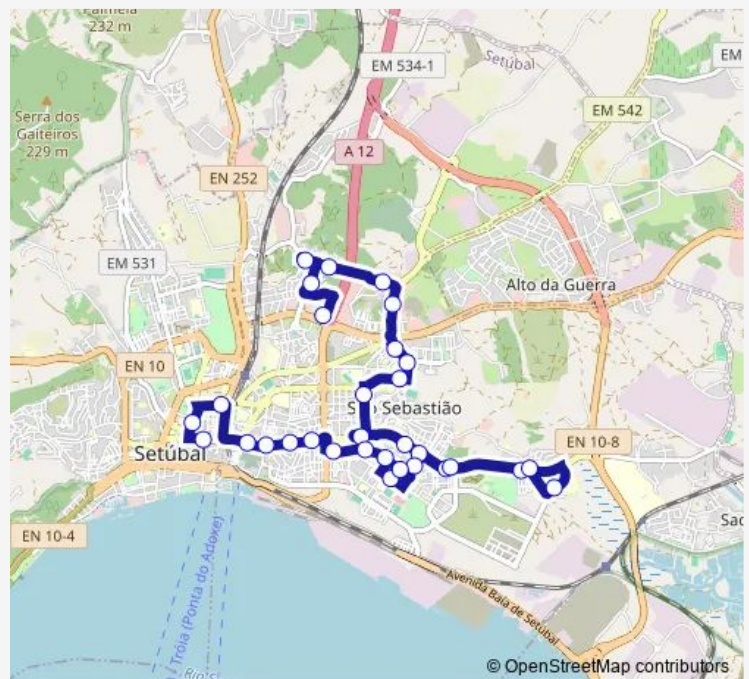

Manteigadas

Frente Escola Profissional de Setúbal

Manteigadas

Avenida António Sérgio (Frente Chesetubal)

Setúbal (AV Soeiro Pereira Gomes)CAB Luz

Setúbal (AV Bela Vista 14)

Route schedule

Centro Comercial (Porta da Baía) — Avenida 5 de Outubro 31

Monday 07:35-12:45

Tuesday 07:35-12:45

Wednesday —

Thursday 07:35-12:45

Friday —

Saturday —

Sunday —

Route info

Direction: Centro Comercial (Porta da Baía)

Stops: 31

Trip Duration: 0 hour 45 min

4418 — Setúbal (Centro Comercial) - Setúbal (Av. 5 Outubro)

Setúbal (R PD José Mª Nunes Silva 30)

Setúbal (Mercado 2 Abril)

Friday —

Saturday —

Sunday —

Route info

Direction: Avenida 5 de Outubro 31

Stops: 30

Trip Duration: 0 hour 45 min

Estr Algeruz (Bombeiros)