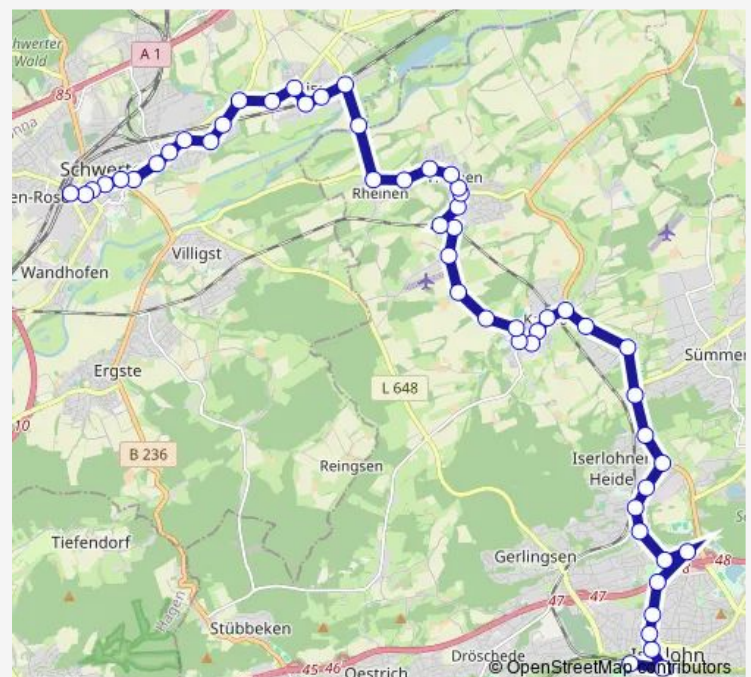

Geisecke, Dorfstr.

Geisecke, Schulberg

Geisecke, Naust

Geisecke, Bahnhof

Geisecke, Post

Geisecke, Gutshof Wellenbad

Iserl., Wellenbad

Iserl., Rheinen

Iserl., Hennen Sportplatz

### Route schedule

Schwerte, Bahnhof — Iserl., Stadtbahnhof

Monday 04:30-21:28

Tuesday 04:30-21:28

Wednesday 04:30-21:28

Thursday 04:30-21:28

Friday 04:30-21:28

Saturday 06:18-21:48

### Route info

Direction: Schwerte, Bahnhof

Stops: 52

Trip Duration: 0 hour 56 min

R30 — Iserlohn - Kalthof - Geisecke - Schwerte

Iserl., Letteweg

Iserl., Hennen Dorfkrug

Iserl., Hennen H.Stricker Weg