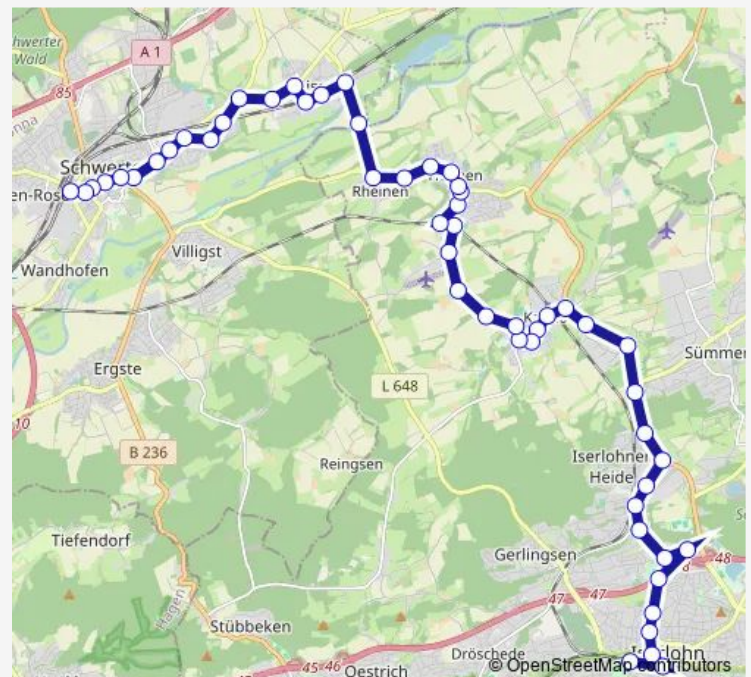

Iserl., Wellenbad

Iserl., Braun

Schwerte, Pumpstation

Route schedule

Schwerte, Bahnhof Bstg A — Villigst, Am Winkelstück

Monday —

Tuesday —

Wednesday —

Thursday —

Friday 23:48

Saturday 23:48

Sunday —

Route info

Direction: Schwerte, Bahnhof Bstg A

Stops: 25

Trip Duration: 0 hour 29 min

R30

BusMaps

Villigst, Haus Villigst

Villigst, Villigster Straße

Villigst, Alte Lay

Villigst, Am Winkelstück

Direction

Iserl., Stadtbahnhof - Steig 1c — Schwerte, Bahnhof Bstg A

52 stops

[Open route schedule](#)

Iserl., Stadtbahnhof - Steig 1c

Iserl., Fritz-Kühn-Platz

Iserl., Ohl 2A Ri. Post

Iserl., Hauptpost

Iserl., Im Weingarten

Iserl., Ortlohnstraße