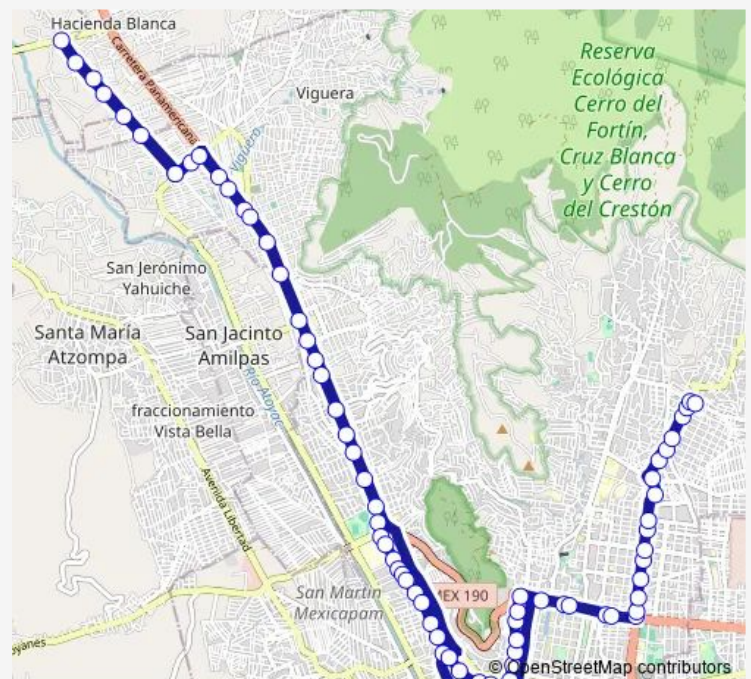

El Horizonte - Buena Vista

Av. Ferrocarril - Crespo

Av. Ferrocarril - La paz

Av. Ferrocarril

Libramiento Atoyac - Pinos

Carretera 190 - Viguera

Carretera 190 - Sauces

Carretera 190 - Cobao

Carretera 190 - alvaro Obregon

Carretera 190 - Plutarco Elias Calles

Carretera 190 - Vicente Guerrero

Carretera 190 - Bren miel

Carretera 190 - San Jacinto

Carretera 190 - Reforma Col. Del Maestro

Carretera 190 - Buganvilias

Friday 06:00-20:00

Saturday 06:00-20:00

Sunday 06:00-20:00

Route info

Direction: El Horizonte

Stops: 71

Trip Duration: 1 hour 50 min

R30 — Ruta 30 Esmeralda - Volcanes.

Carretera 190 - Calle Dos

Carretera 190 - Calle De La Pepsi

Carretera 190 - Calle De La Pepsi

Carretera 190 - oficinal del Pri

Parada

Calz. Madero - Tecnologico

Calz. Madero - Chedraui

Canada Madero - Hotel Los Olivos