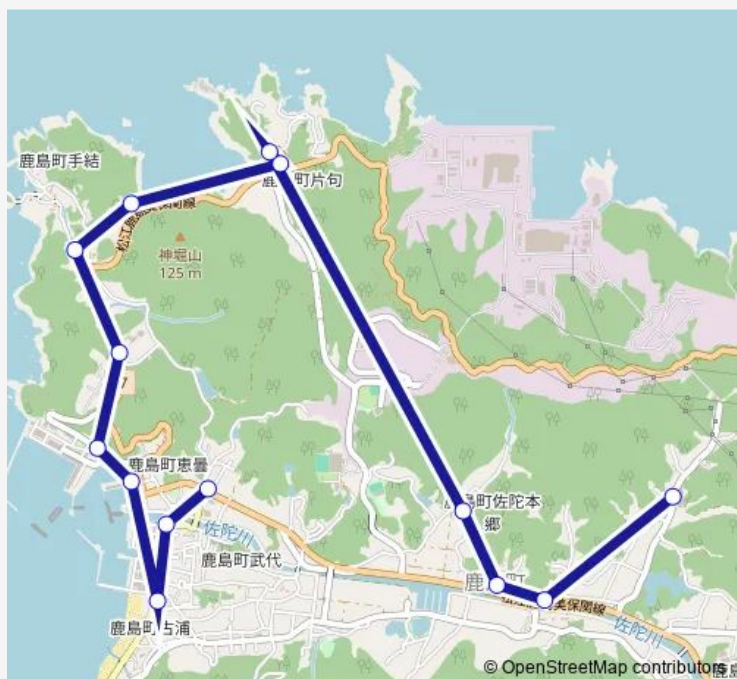

鹿島病院 — 惠曇連絡所

Monday	06:30-07:20
Tuesday	06:30-07:20
Wednesday	06:30-07:20
Thursday	06:30-07:20
Friday	06:30-07:20
Saturday	09:58
Sunday	09:58

Route info

Direction: 鹿島病院

Stops: 14

Trip Duration: 0 hour 22 min

■ 片句線

Direction

鹿島病院 — 惠曇連絡所

13 stops

[Open route schedule](#)

鹿島病院

本郷

鹿島支所

深田

片匂入口

片匂中央

倉内

手結

惠曇小学校

福野

惠曇漁業会前

Stops: 9

Trip Duration: 0 hour 9 min

Direction

惠曇連絡所 — 鹿島病院

14 stops

[Open route schedule](#)

惠曇連絡所

古浦漁業会前