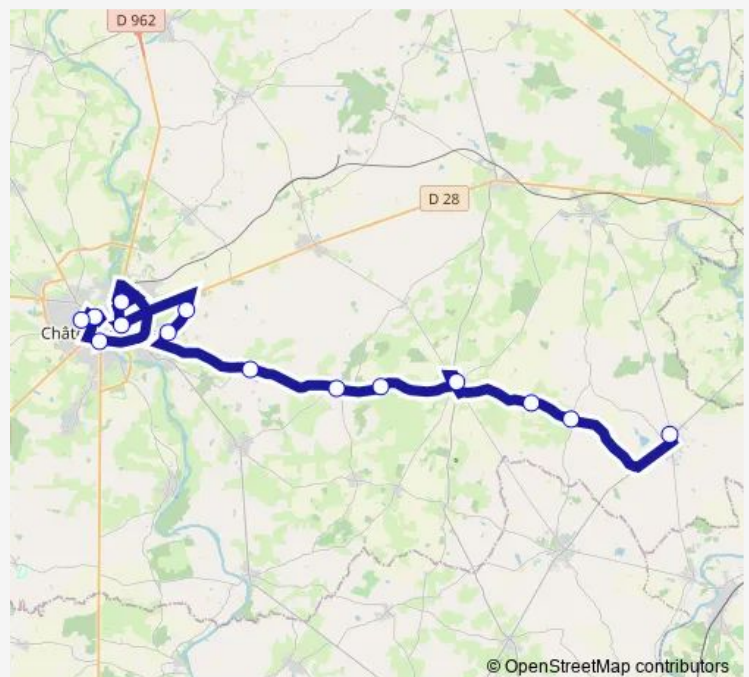

**Bus CHATEAU-GONTIER-SUR-MAYENNE**[Go to website](#)**Direction**

Villiers Ch. - Rue du Lac — Château G. - Ensemble St Michel Schuman

3 stops

[Open route schedule](#)

Villiers Ch. - Rue du Lac

Aze - Collège P.E. Victor

Château G. - Ensemble St Michel Schuman

**Route schedule**

Villiers Ch. - Rue du Lac — Château G. - Ensemble St Michel Schuman

Monday	07:15
Tuesday	07:15
Wednesday	07:15
Thursday	07:15
Friday	07:15
Saturday	—
Sunday	—

**Route info**

Direction: Villiers Ch. - Rue du Lac

Stops: 3

Trip Duration: 0 hour 30 min