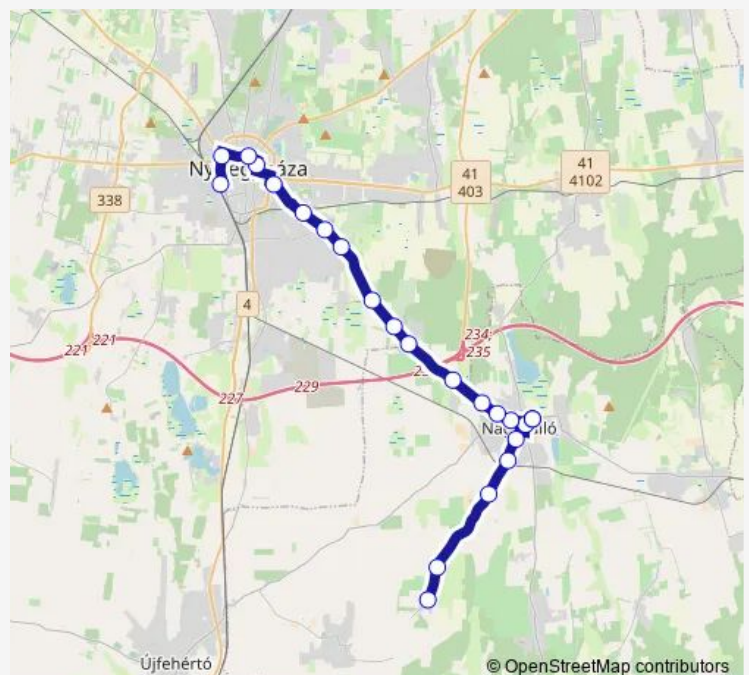

Nagykálló, Korányi utca 80.

Nagykálló, szőlők

Nagykálló, Ipari park

Nyíregyháza, Majoranna utca

Nyíregyháza, Nagyszállás bejárati út

Nyíregyháza, nyírjesi elágazás

Nyíregyháza, Lakatos utca

Nyíregyháza, Borbánya Abc

Nyíregyháza, Lujza utca

Nyíregyháza, kórház

Nyíregyháza, Bujtos utca

Nyíregyháza, Vay Ádám körút

Route schedule

Nagykálló, Ludastó — Nyíregyháza, autóbusz-állomás

Monday 06:55-17:15

Tuesday 06:55-17:15

Wednesday 06:55-17:15

Thursday 06:55-17:15

Friday 06:55-17:15

Saturday —

Sunday —

Route info

Direction: Nagykálló, Ludastó

Stops: 23

Trip Duration: 0 hour 52 min

4226 — Nyíregyháza - Nagykálló - Nagykálló, Ludastó

Nyíregyháza, Mező utca

Nyíregyháza, autóbusz-állomás

Direction

Nagykálló, autóbusz-állomás — Nagykálló, Ludastó

7 stops

[Open route schedule](#)