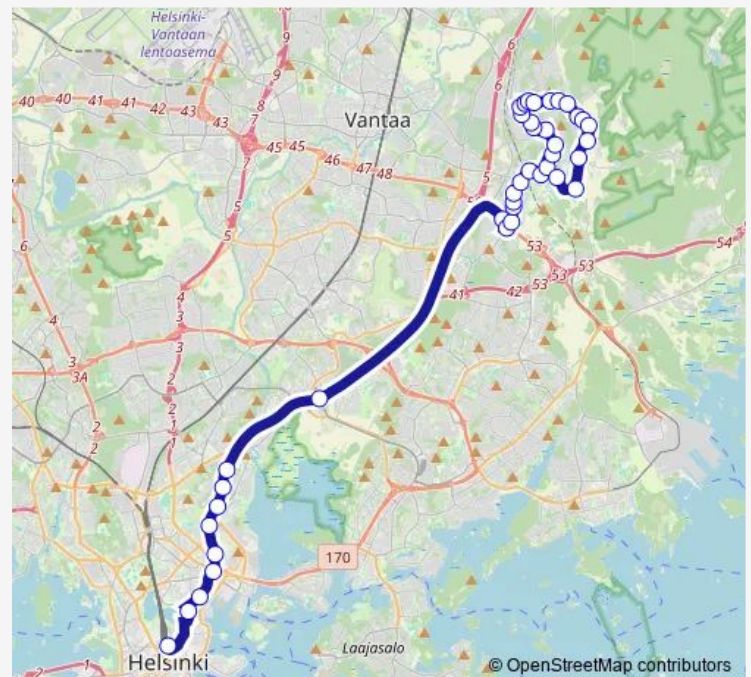

Saturday —

Sunday —

Route info

Direction: Sotungin koulu

Stops: 38

Trip Duration: 0 hour 45 min

718a — Rautatientori-Nissas-Sotunki

Suitsikuja