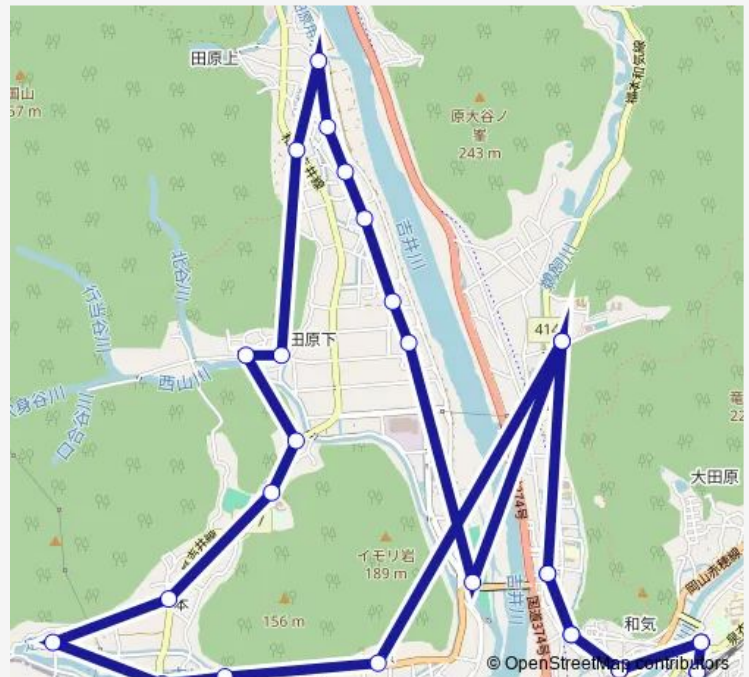

ローソン和気町石生店

Route schedule

和気駅 — 和気駅

Monday 09:05-11:50

Tuesday 09:05-11:50

Wednesday 09:05-11:50

Thursday 09:05-11:50

Friday 09:05-11:50

Saturday —

Sunday —

Route info

Direction: 和気駅

Stops: 29

Trip Duration: 0 hour 44 min

わけまる号 ㊟石生線

山定

元恩寺

鷓飼谷温泉

北川病院

和気郵便局

Ja和気支店・小谷医院

図書館

和気駅

Direction

Wednesday 10:05-17:00

Thursday 10:05-17:00

Friday 10:05-17:00

Saturday —

Sunday —

Route info

Direction: 和気駅

Stops: 29