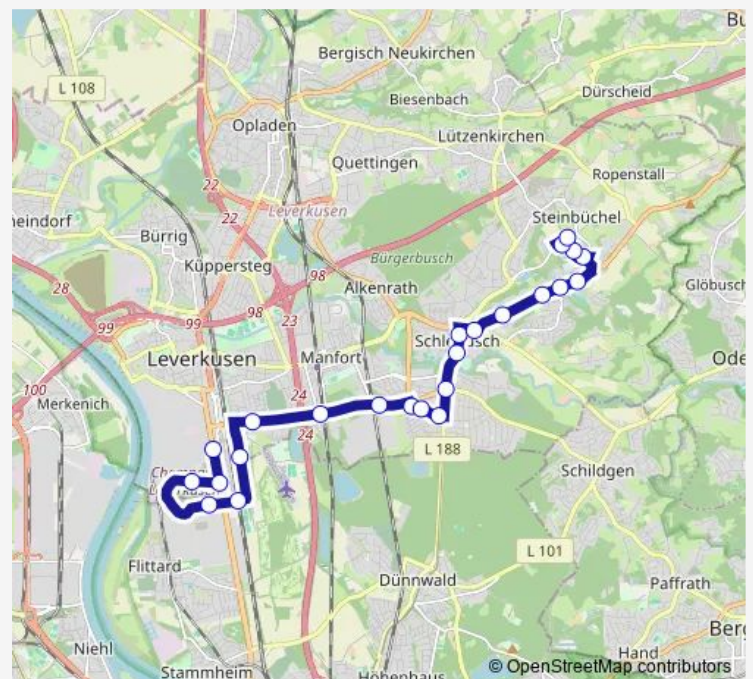

### Direction

Leverkusen Potsdamer Str. — Leverkusen Chempark Tor 1

24 stops

[Open route schedule](#)

Leverkusen Potsdamer Str.

Leverkusen Spreestr.

Leverkusen Halenseestr.

Leverkusen Wilmersdorfer Str.

### Route schedule

Leverkusen Potsdamer Str. — Leverkusen Chempark Tor 1

Monday	05:00-08:12
Tuesday	05:00-08:12
Wednesday	05:00-08:12
Thursday	05:00-08:12
Friday	05:00-08:12
Saturday	—
Sunday	—

### Route info

Direction: Leverkusen Potsdamer Str.

Stops: 24

Trip Duration: 0 hour 39 min

Leverkusen Chempark Kasino

Leverkusen Chempark Löwe

Leverkusen Chempark Tor 1

## Direction

Leverkusen Chempark Tor 1 — Leverkusen Wilmersdorfer Str.

24 stops

[Open route schedule](#)

Leverkusen Chempark Tor 1

Leverkusen Chempark Löwe

Leverkusen Chempark Kasino

Köln Chempark Tor 10