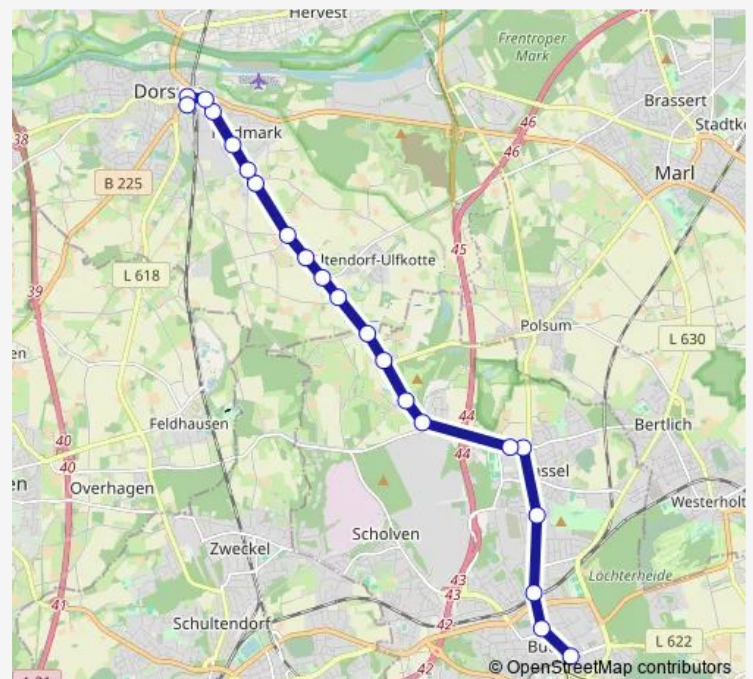

Dorsten Bochumer Str.

Dorsten Lindenfelder Str.

Dorsten Zum Alten Kreuz

Dorsten Schölzbachbrücke

Dorsten Barbarastr

Dorsten Im Erlenkamp

Dorsten Im Schlatt

DOR Bochumer-/Altendorfer Str.

Thursday 05:50-22:20

Friday 05:50-22:20

Saturday 06:20-22:20

Sunday 08:20-21:20

Route info

Direction: Dorsten ZOB Dorsten

Stops: 21

Trip Duration: 0 hour 25 min

■ SB28

BusMaps

Direction

GE Buer Rathaus — Dorsten ZOB Dorsten

21 stops

[Open route schedule](#)

GE Buer Rathaus

GE Freiheit

Dorsten Achterfeld

DOR Bochumer-/Altendorfer Str.

Dorsten Im Schlatt

Dorsten Im Erlenkamp

Dorsten Barbarastr

Dorsten Schölzbachbrücke

Dorsten Zum Alten Kreuz

Dorsten Lindenfelder Str.