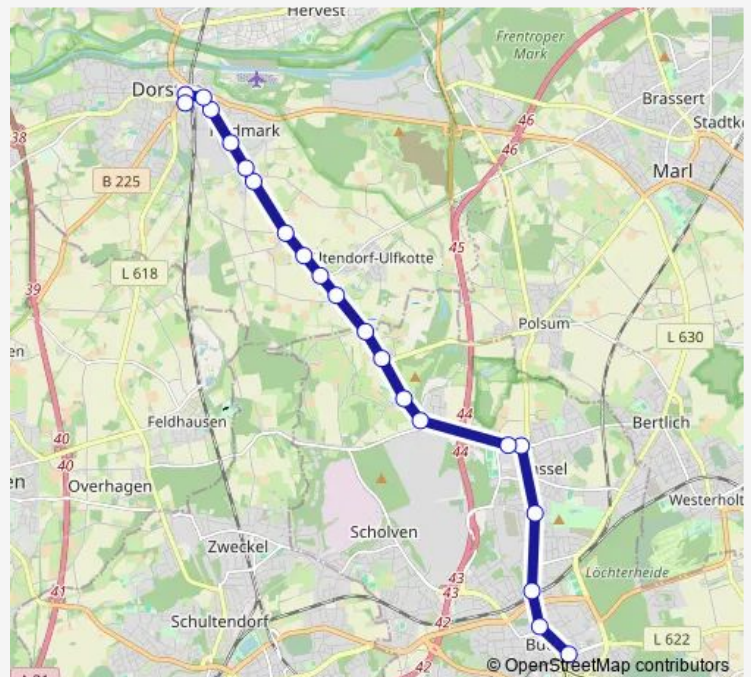

Dorsten Zum Alten Kreuz

Dorsten Schölzbachbrücke

Dorsten Barbarastr

Dorsten Im Erenkamp

Dorsten Im Schlatt

DOR Bochumer-/Altendorfer Str.

Dorsten Achterfeld

Gelsenkirchen Koesfeld

Saturday 06:20-22:20

Sunday 08:20-21:20

Route info

Direction: Dorsten ZOB Dorsten

Stops: 21

Trip Duration: 0 hour 25 min

Sb28

Direction

GE Buer Rathaus — Dorsten ZOB Dorsten

21 stops

[Open route schedule](#)

GE Buer Rathaus

GE Freiheit

GE Buer Nord Bf

GE Lessingstr.

Gelsenkirchen Eppmannsweg

Dorsten Im Erlenkamp

Dorsten Barbarastr

Dorsten Schölzbachbrücke

Dorsten Zum Alten Kreuz

Dorsten Lindenfelder Str.

Dorsten Bochumer Str.

Dorsten Willy-Brandt-Ring

Dorsten ZOB Dorsten