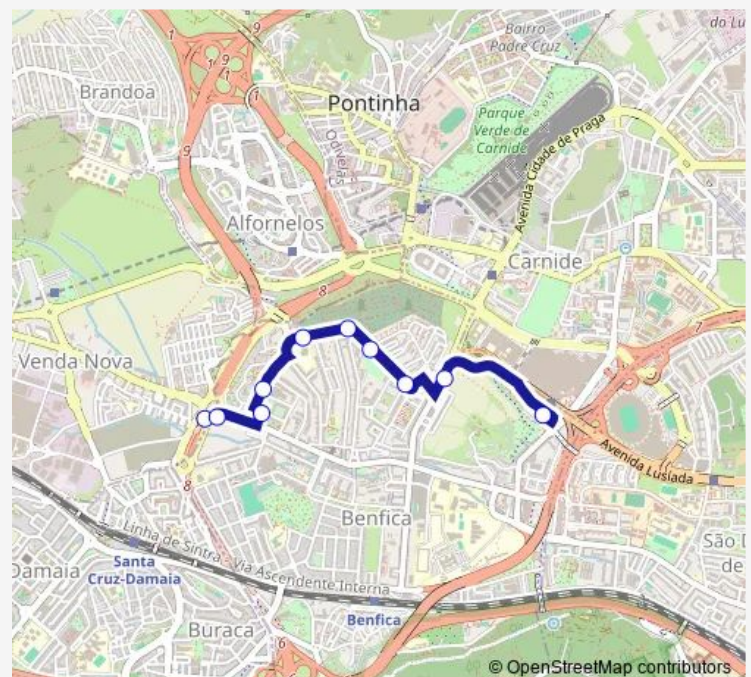

Route info

Direction: Portas Benfica

Stops: 10

Trip Duration: 0 hour 11 min

■ 765 — Portas Benfica - Colégio Militar (Metro)

BusMaps

Direction

Colégio Militar (Metro) — Portas Benfica