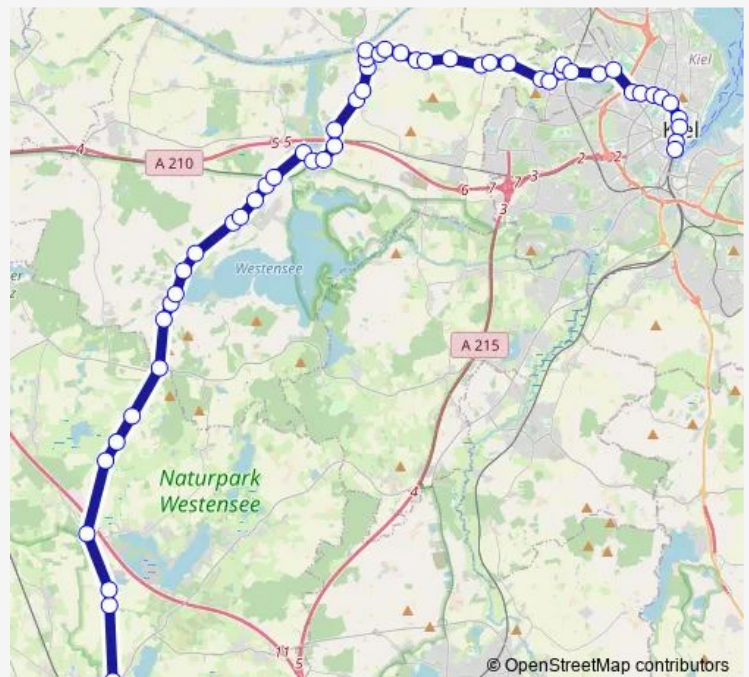

Ottendorf(b Kiel) Rammskrug

Stampe Wiedenkamp

Stampe Dorfstraße

Route schedule

Kiel Zob — Nortorf(b Neumünster) ZOB/Bahnhof

Monday 05:39-19:22

Tuesday 05:39-19:22

Wednesday 05:39-19:22

Thursday 05:39-19:22

Friday 05:39-19:22

Saturday 06:22-18:22

Sunday 06:22-18:22

Route info

Direction: Kiel Zob

Stops: 57

Trip Duration: 1 hour 35 min

765

Stampe Am Landkrug

Stampe Schmiedeberg

Quarnbek-Landwehr Rajensdorfer Weg

Quarnbek-Landwehr Mönkbergseck

Quarnbek-Landwehr Alter Fährberg

Quarnbek-Strohbrück Mühlenbarg

Quarnbek-Strohbrück Zum Sportplatz

Quarnbek Ziegelhofer Weg

Quarnbek Gut

Quarnbek-Flemhude

Achterwehr Ziegelweg

Achterwehr Achtern Diek

Achterwehr Bahnhof

Felde Kreuzung

Felde Bahnhof