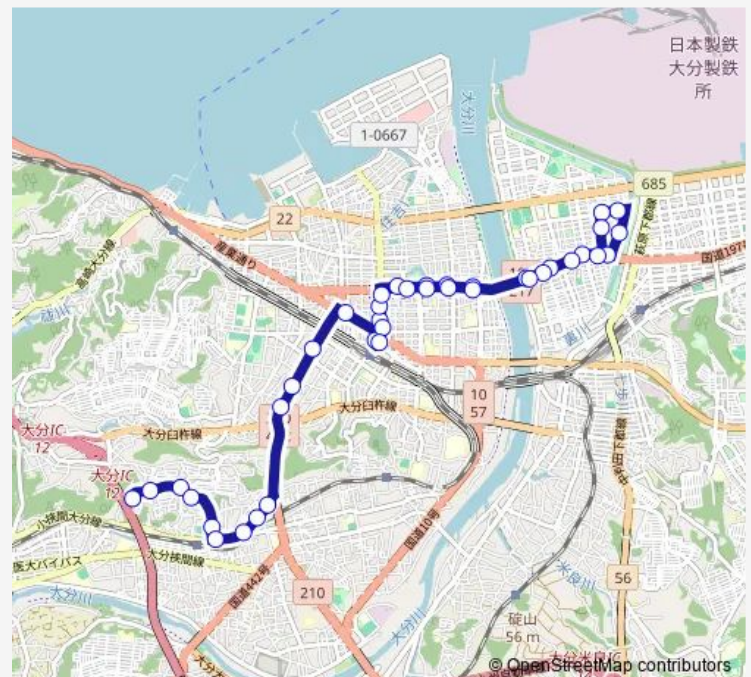

舞鶴橋

### Route schedule

城南西町 — 大分駅前

Monday 07:25

Tuesday 07:25

Wednesday 07:25

Thursday 07:25

Friday 07:25

Saturday —

### Route info

Direction: 城南西町

Stops: 39

Trip Duration: 0 hour 52 min

■ M93 — 城南団地線

大分放送前

中津留

花津留

裏川

東浜

東浜入口

天満宮入口

花津留

中津留

大分放送前

舞鶴橋