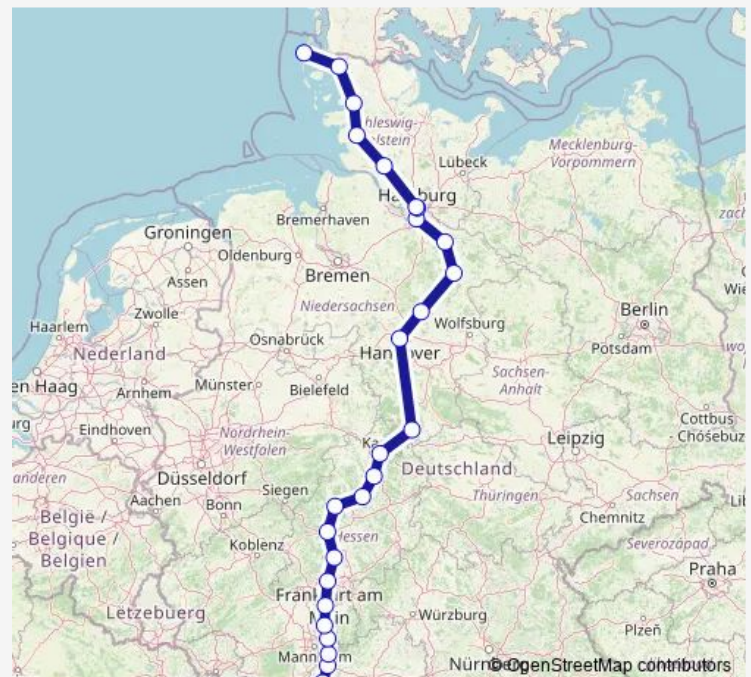

Marburg(Lahn)

Treysa

Wabern(Bz Kassel)

Kassel-Wilhelmshöhe

Göttingen

Hannover Hbf

Celle

Uelzen

Thursday 09:06

Friday 09:06

Saturday 09:06

Sunday 08:45-09:06

Route info

Direction: Karlsruhe Hbf

Stops: 27

Trip Duration: 10 hour 19 min

■ IC 2374

Hamburg Dammtor

Itzehoe

Heide(Holst)

Husum

Niebüll

Westerland(Sylt)

Direction

Hamburg-Altona — Westerland(Sylt)

6 stops

[Open route schedule](#)

Hamburg-Altona

Itzehoe

Heide(Holst)

Husum

Niebüll