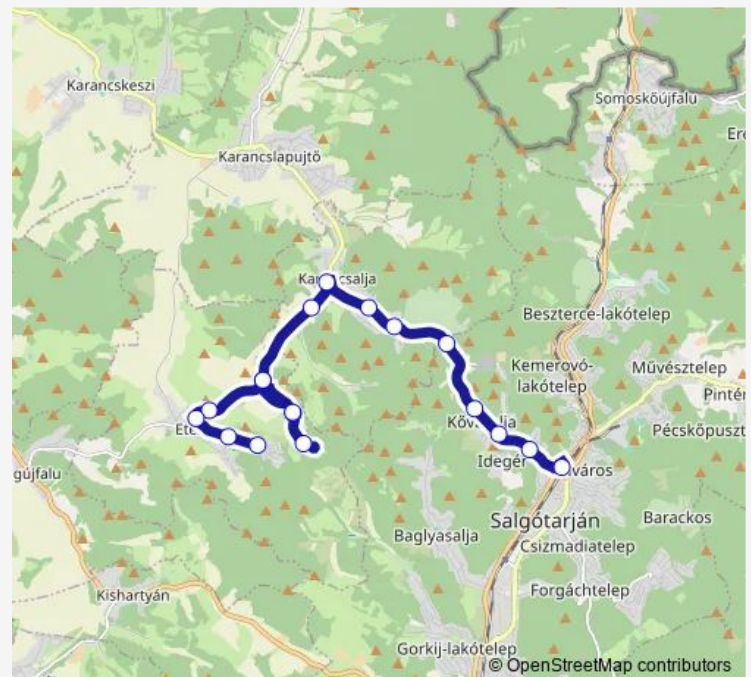

Route schedule

Salgótarján, autóbusz-állomás — Etes, Amália-telep

Monday 05:25-22:45

Tuesday 05:25-22:45

Wednesday 05:25-22:45

Thursday 05:25-22:45

Friday 05:25-22:45

Saturday 05:30-22:45

Sunday 06:35-22:45

Route info

Direction: Salgótarján, autóbusz-állomás

Stops: 18

Trip Duration: 0 hour 30 min

3092 — Salgótarján - Etes

Direction

Etes, Amália-telep — Salgótarján, autóbusz-állomás

18 stops

[Open route schedule](#)

Etes, Amália-telep

Etes, Forgács út

Etes, Kultúrház

Etes, Orvosi rendelő

Etes, Rau-akna

Etes, Albert-telep, ruhagyár

Wednesday 04:45-21:00

Thursday 04:45-21:00

Friday 04:45-21:00

Saturday 04:50-21:00

Sunday 04:50-21:00

Route info

Direction: Etes, Amália-telep

Stops: 18