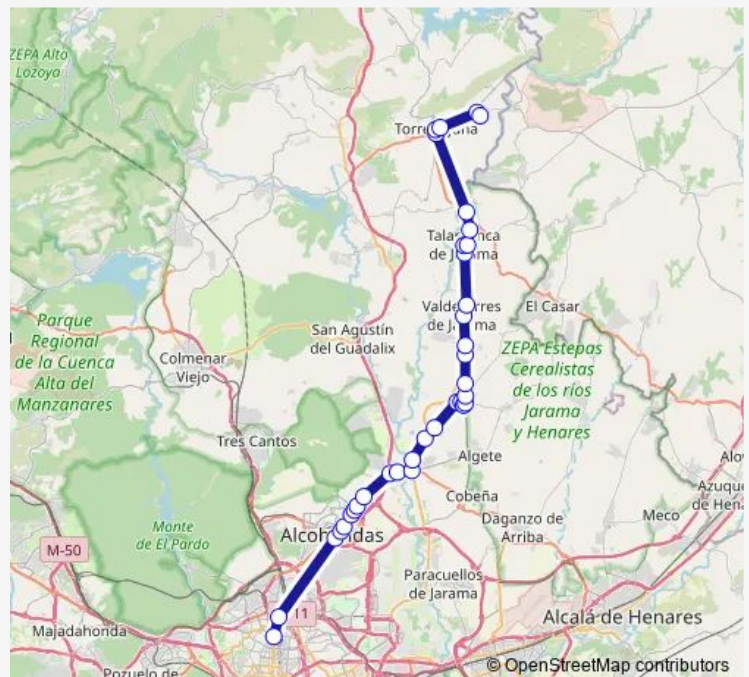

San Sebastian - Paseo Europa

S.S.Reyes - Pso Europa 14

S.S.Reyes - Frente Antena3

S.S.Reyes - Hospital Norte

S.S.Reyes - C. Com. Alegria

Ctra M-106 - Algete Km 23.500

C M100-Camino Viejo de Barajas

Ctra M-106 - Algete El Caseton

Fuente Saz - C/ Torrelaguna 81

Route schedule

Madrid-Pz.Castilla — Torremocha De Jarama

Monday	07:20
Tuesday	07:20
Wednesday	07:20
Thursday	07:20
Friday	07:20
Saturday	—
Sunday	—

Route info

Direction: Madrid-Pz.Castilla

Stops: 35

Trip Duration: 1 hour 30 min

■ ALSA - 197 — 197 Madrid (Plaza de Castilla)-Torremocha

Fte.Saz M103 Peleteria (ida)

M-103 Cruce Urb Escarabajosa

Valdetorres - C/ Soledad 1

Valdet.M103 Valtoron (ida)

Stops: 35

Trip Duration: 1 hour 30 min

Av.Moreras-Av.Alcala

Talamanca - C/ Guadalajara 2

Talamanca - C/ Guadalajara 18

Talamanca M103 Tesoro (ida)

Ctra M-320 Cruce Urb Caraquiz

Malacuera-Juzgado