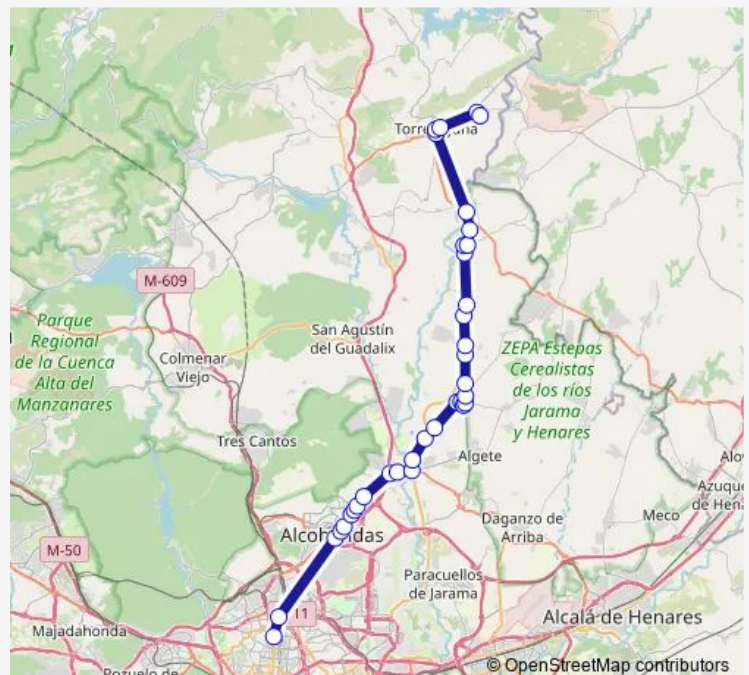

San Sebastian - Paseo Europa

S.S.Reyes - Pso Europa 14

S.S.Reyes - Frente Antena3

S.S.Reyes - Hospital Norte

S.S.Reyes - C. Com. Alegria

Ctra M-106 - Algete Km 23.500

C M100-Camino Viejo de Barajas

Ctra M-106 - Algete El Caseton

Fuente Saz - C/ Torrelaguna 81

**Route schedule**

Madrid-Pz.Castilla — Torremocha De Jarama

Monday	07:20
Tuesday	07:20
Wednesday	07:20
Thursday	07:20
Friday	07:20
Saturday	—
Sunday	—

**Route info**

Direction: Madrid-Pz.Castilla

Stops: 35

Trip Duration: 1 hour 30 min

Fte.Saz M103 Peleteria (ida)

M-103 Cruce Urb Escarabajosa

Valdetorres - C/ Soledad 1

Valdet.M103 Valtoron (ida)

Av.Moreras-Av.Alcala

Talamanca - C/ Guadalajara 2

## Direction

Madrid-Pz.Castilla — Torremocha De Jarama

35 stops

[Open route schedule](#)

Madrid-Pz.Castilla

Madrid - Hospital La Paz

Alcobendas - Avda Olimpica 5

San Sebastian - Paseo Europa 2