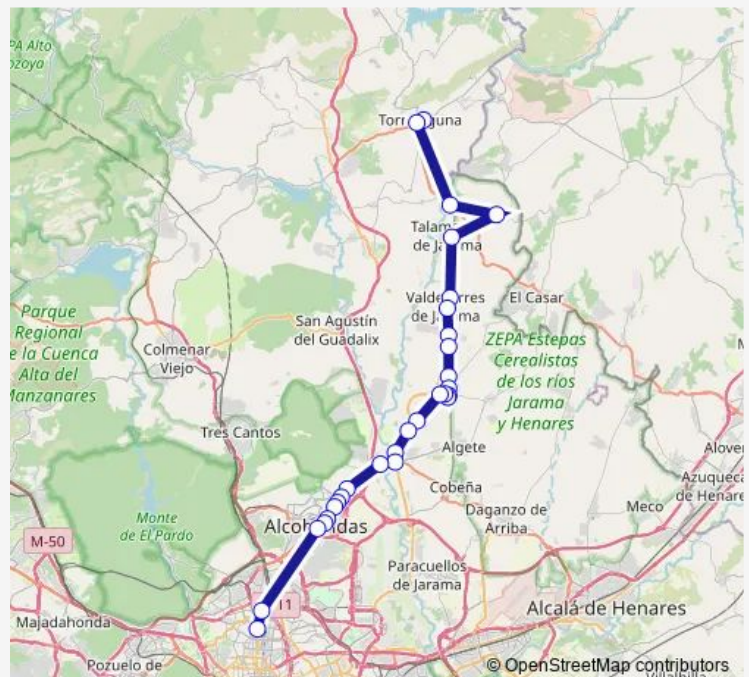

Direction

Madrid-Pz.Castilla — Torrelaguna

33 stops

[Open route schedule](#)

Madrid-Pz.Castilla

Madrid - Hospital La Paz

Alcobendas - Avda Olimpica 5

San Sebastian - Paseo Europa 2

San Sebastian - Paseo Europa

S.S.Reyes - Pso Europa 14

S.S.Reyes - Frente Antena3

S.S.Reyes - Hospital Norte

S.S.Reyes - C. Com. Alegria

Ctra M-106 - Algete Km 23.500

C M100-Camino Viejo de Barajas

Ctra M-106 - Algete El Caseton

Fuente Saz - C/ Torrelaguna 81

Route schedule

Madrid-Pz.Castilla — Torrelaguna

Monday	16:00
Tuesday	16:00
Wednesday	16:00
Thursday	16:00
Friday	16:00
Saturday	—
Sunday	—

Route info

Direction: Madrid-Pz.Castilla

Stops: 33

Trip Duration: 1 hour 15 min

■ ALSA - 197 — 197 Torrelaguna-Madrid por Valdepiélagos

Fte.Saz M103 Peleteria (ida)

M-103 Cruce Urb Escarabajosa

Valdetorres - C/ Soledad 1

Valdet.M103 Valtoron (ida)