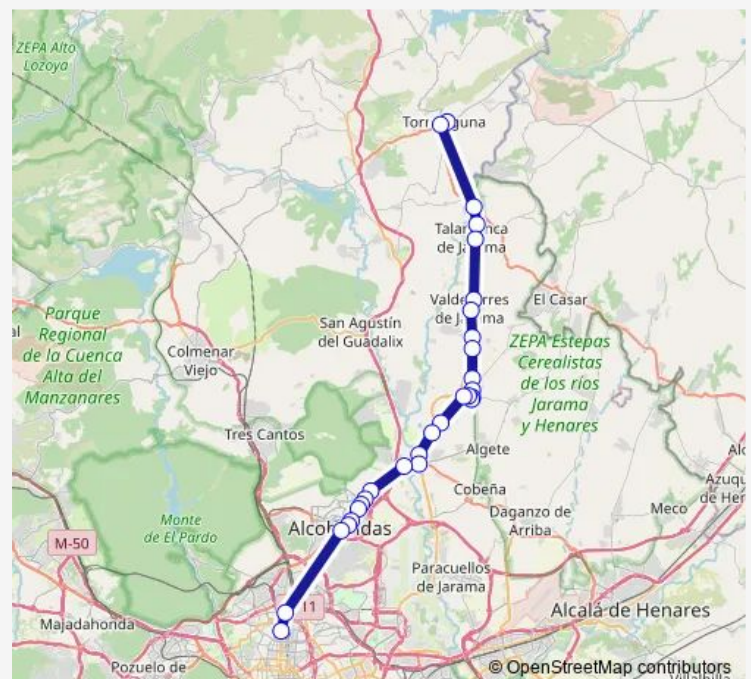

Uceda - Uceda/Guadalajara

Talamanca M103 Tesoro (vta)

Av.Madrid-Talamanca De Jarama

Valdet.M103 Valtoron (vta)

Valdetorres - C/ Soledad 1

M-103 Cruce Urb Escarabajosa

Fte.Saz M103 Peleteria (vta)

Ctra M-106 - Algete El Caseton

M100 - Camino Viejo de Barajas

Madrid - Hospital La Paz

Madrid-Pz.Castilla

Route schedule

Torrelaguna — Madrid-Pz.Castilla

Monday	—
Tuesday	—
Wednesday	—
Thursday	—
Friday	—
Saturday	19:30
Sunday	—

Route info

Direction: Torrelaguna

Stops: 13

Trip Duration: 1 hour 10 min

Direction

Fuente El Saz De Jarama — Madrid-Pz.Castilla

12 stops

[Open route schedule](#)

Fuente El Saz De Jarama

Fuente Saz - C/ Algete 18

Fuente Saz - Yervas Dulces 18

Fuente Saz - c/ Talamanca 5

Fuente Saz - Avda del Pilar 19

Fuente Saz - Camino Malatones

Urbanizacion Prado Norte

Ctra M-111 K 15.700 Torrecilla

Ctra M-106 - Algete El Caseton