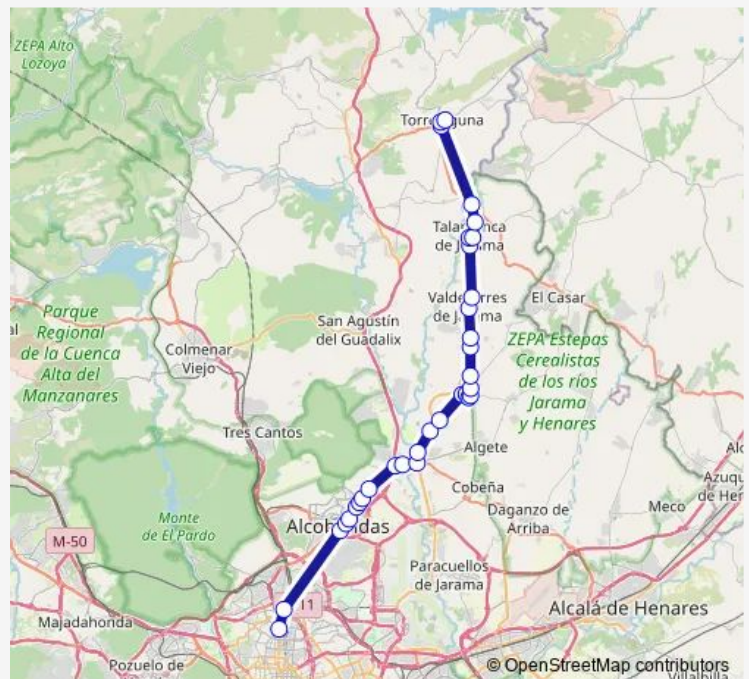

San Sebastian - Paseo Europa

S.S.Reyes - Pso Europa 14

S.S.Reyes - Frente Antena3

S.S.Reyes - Hospital Norte

S.S.Reyes - C. Com. Alegra

Ctra M-106 - Algete Km 23.500

C M100-Camino Viejo de Barajas

Ctra M-106 - Algete El Caseton

Saturday 01:00-16:45

Sunday 01:00

Route info

Direction: Madrid-Pz.Castilla

Stops: 21

Trip Duration: 0 hour 40 min

■ ALSA - 197 — 197 Redueña-Madrid (Plaza de Castilla)

Direction