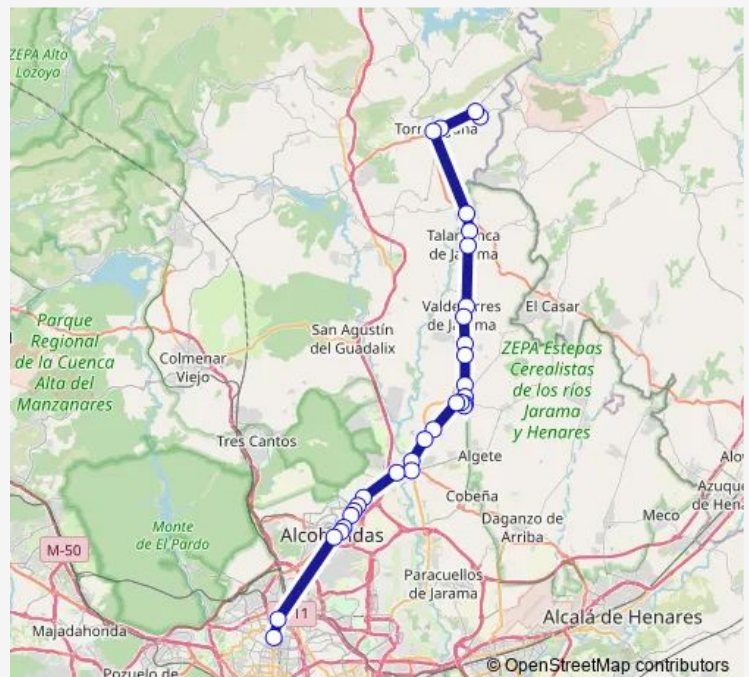

Direction

Torremocha De Jarama — Madrid-Pz.Castilla

31 stops

[Open route schedule](#)

- Torremocha De Jarama
- Torremocha - Canisabel-Avhispa
- Torrelaguna - Calle Cava
- Torrelaguna - San Francisco 22
- Ctra M-320 Cruce Urb Caraquiz
- Talamanca M103 Tesoro (vta)
- Av.Madrid-Talamanca De Jarama
- Valdet.M103 Valtoron (vta)
- Valdetorres - C/ Soledad 1
- M-103 Cruce Urb Escarabajosa
- Fte.Saz M103 Peleteria (vta)
- Ctra.M103-Pol.Ind.La Cuesta
- Fuente Saz - C/ Torrelaguna 47
- Fuente Saz - C/ Algete 18
- Fuente Saz - Yervas Dulces 18
- Fuente Saz - c/ Talamanca 5
- Fuente Saz - Avda del Pilar 19
- Fuente Saz - Camino Malatones
- Urbanizacion Prado Norte
- Ctra M-111 K 15.700 Torrecilla
- Ctra M-106 - Algete El Caseton

Route schedule

Torremocha De Jarama — Madrid-Pz.Castilla

Monday	08:55-16:25
Tuesday	08:55-16:25
Wednesday	08:55-16:25
Thursday	08:55-16:25
Friday	08:55-16:25
Saturday	20:25
Sunday	21:25

Route info

Direction: Torremocha De Jarama

Stops: 31

Trip Duration: 1 hour 30 min

■ ALSA - 197 — 197 Torremocha-Madrid (Plaza de Castilla)

M100 - Camino Viejo de Barajas

San Sebastian - C. Com. Alegra

San Sebastian - Hospital Norte

San Sebastian - Pasado Antena3

San Sebastian - Paseo Europa 1

Pºeuropa-Parque Picos De Olite

Pºeuropa-Av.España

Alcobendas - Bulevar S Allende

Madrid - Hospital La Paz

Madrid-Pz.Castilla

ALSA - 197 Bus time schedules and route maps are available in an offline PDF at busmaps.com. Use the busmaps.com website to see live bus times, train schedule or subway schedule, and step-by-step directions for all public transit in San Sebastian de los Reyes