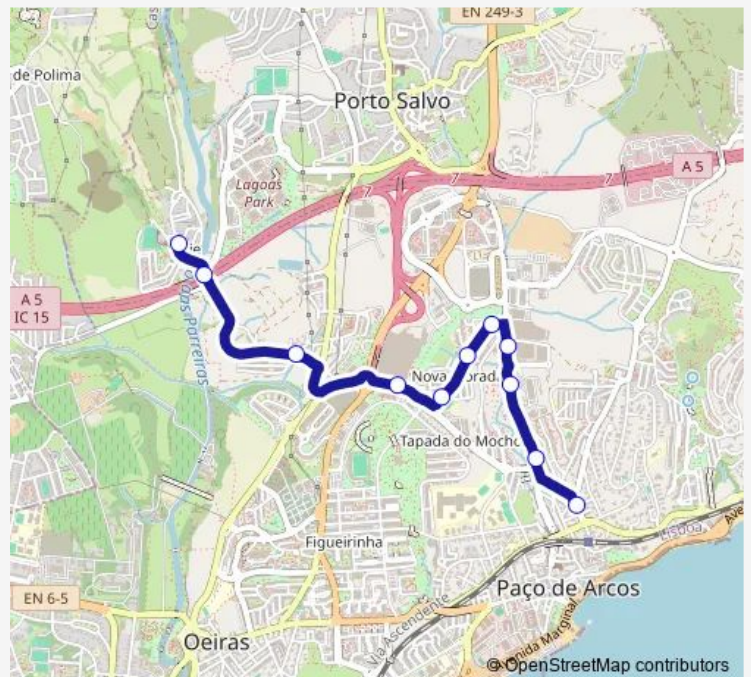

Saturday —

Sunday —

**Route info**

Direction: Paço De Arcos (Estação Norte)

Stops: 11

Trip Duration: 0 hour 15 min

1117 — Paço de Arcos (Estação Norte) - Lage (Centro) **BusMaps**

## Direction

Lage (Centro) — Caxias (Estação)

29 stops

[Open route schedule](#)

Lage (Centro)

Estr Ribeira Lage (Ribeira)

Estr de Oeiras 10

Estr Oeiras (Posto Combust)

## Route info

Direction: Lage (Centro)

Stops: 29

Trip Duration: 0 hour 27 min

Laveiras (Igreja)

R S João de Deus 9

Av A Florêncio Santos (Jta Freguesia)

Caxias (Estação)