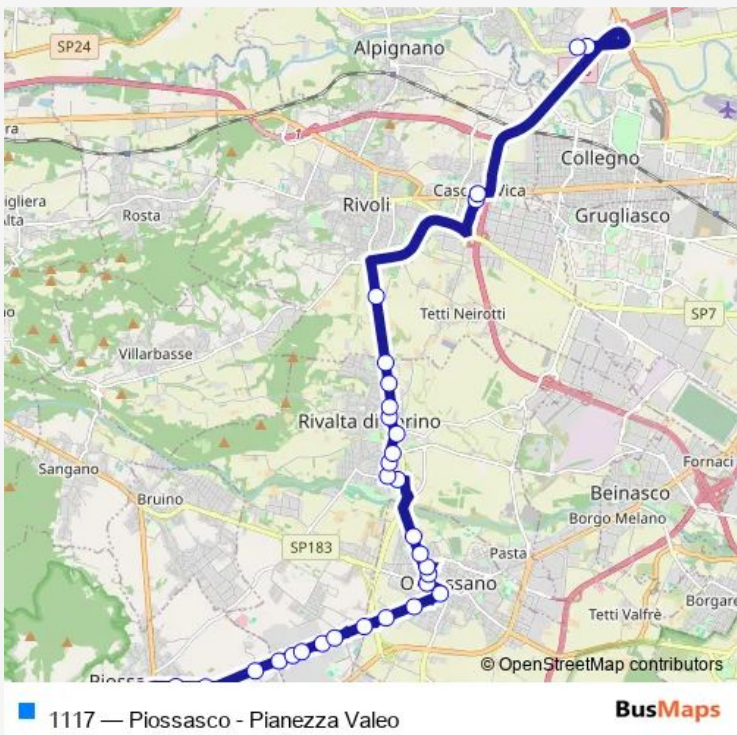

Bus 1117 Pioassasco - Pianezza Valeo

[Go to website](#)

Direction
 Fermata 23708 - PIOSSASCO (MARCHILE) — Fermata 18005 - PIANEZZA (STAB. VALEO)
 34 stops
[Open route schedule](#)

- Fermata 23708 - PIOSSASCO (MARCHILE)
- Fermata 23705 - PIOSSASCO (PESO)
- Fermata 23702 - PIOSSASCO (PORTICI)
- Fermata 23696 - PIOSSASCO (BAR GINO)
- Fermata 23693 - PIOSSASCO (FORNACI BALLA)
- Fermata 23690 - PIOSSASCO (CASCINA GAROLA)
- Fermata 23687 - RIVALTA (TETTI FRANCESI-ALLE-MANDI)
- Fermata 20119 - RIVALTA (FIAT RIVALTA-CANC. 11)
- Fermata 20128 - RIVALTA (FIAT RIVALTA-CANC. 9)
- Fermata 21303 - Rivalta (Fiat Rivalta-Canc. 7)
- Fermata 21306 - Rivalta (Fiat Rivalta-Canc. 5)
- Fermata 4057 - Pinerolo
- Fermata 4059 - Fraschei
- Fermata 23625 - ORBASSANO (SANT' ANNA)
- Fermata 23672 - ORBASSANO (V. PARINI)
- Fermata 3192 - Piave
- Fermata 3193 - Neghelli
- Fermata 2905 - Molini
- Fermata 2078 - Inps
- Fermata 24048 - ORBASSANO (SCUOLE)

Route schedule
 Fermata 23708 - PIOSSASCO (MARCHILE) — Fermata 18005 - PIANEZZA (STAB. VALEO)

Monday	05:10-13:05
Tuesday	05:10-13:05
Wednesday	05:10-13:05
Thursday	05:10-13:05
Friday	05:10-13:05
Saturday	—
Sunday	—

Route info
 Direction: Fermata 23708 - PIOSSASCO (MARCHILE)
 Stops: 34
 Trip Duration: 0 hour 35 min

Fermata 5122 - RIVALTA (S.FRANCESCO)

Fermata 2939 - SAN Massimo

Fermata 24033 - RIVALTA (V. MORIONDO/V. LA MALFA)

Direction: Fermata 18005 - PIANEZZA (STAB. VALEO)

Stops: 32

Trip Duration: 0 hour 42 min

Fermata 10119 - Rivalta (Fiat Rivalta-Canc. 11)

Fermata 13687 - Rivalta (Tetti Francesi-Allemandi)

Fermata 13690 - Piovasasco (Cascina Garola)