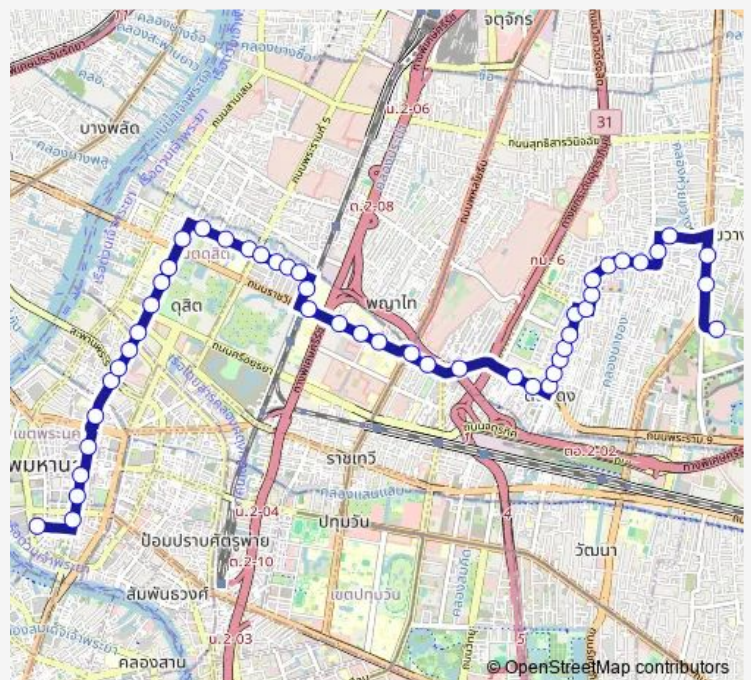

48 stops

[Open route schedule](#)

- สำนักงานที่ดินกรุงเทพฯ;Bangkok Land Office
- บ้านหม้อ;Ban Mo
- ถนนราชพิพิธ;Ratchabophit Road
- ตรงข้ามวัดสุทัศน์ฯ;Wat Suthat Thepwararam (Opposite)
- ตรงข้ามศาลาว่าการ กทม.;Opposite City Hall Bangkok
- โรงเรียนสตรีวิทยา;Satriwithaya School
- วัดตรีทศเทพฯ;Wat Tritossathep
- ซอยทหารบก;Soi Thahan Bok
- ตรงข้ามวัดมกุฏกษัตริยาราม;Opposite Wat Makutkasatriyaram
- ตรงข้ามครุสภา;Opposite khurusapha
- โรงเรียนราชวินิต;Rajavinit School
- กรมส่งเสริมการปกครองท้องถิ่น;Department of Local Administration
- ม.สวนดุสิต;Suan Dusit University
- ซอยสวนอ้อย;Soi Suan Oi
- โรงเรียนพันธะวัฒนา;Pantha Wattana School
- ซอยสุขุทัย 8;Soi Sukhothai 8
- สำนักงานเขตดุสิต;Dusit District Office
- โรงเรียนสุโขทัย;Sukhothai School
- ตรงข้ามซอยสุขุทัย 9;Opposite Soi Sukhothai 9

Route info

Direction: สำนักงานที่ดินกรุงเทพฯ;Bangkok Land Office

Stops: 48

Trip Duration: 1 hour 9 min

3-37 (12)(TSB) — ศูนย์วัฒนธรรมแห่งประเทศไทย - สนง.ที่ดินกรุงเทพฯ;Thailand Cultural Centre Station - ... **BusMaps**