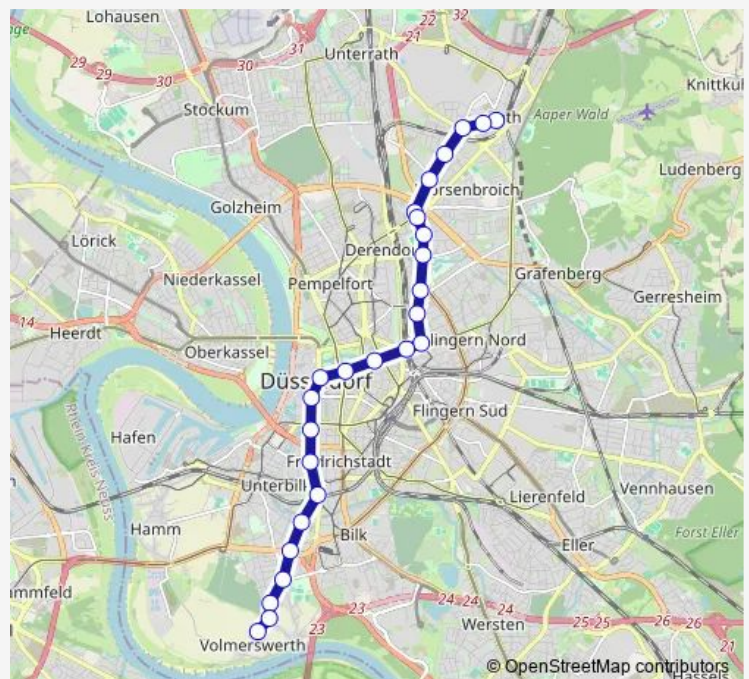

Metro U71 D-Rath - Mörsenbroich - Heinrich-Heine-Allee - D-Bilk - D-Volmerswerth, Hellriegelstraße

[Go to website](#)

Direction

D-Hellriegelstraße — D-Heinrichstraße

21 stops

[Open route schedule](#)

- D-Hellriegelstraße
- D-Krahkampweg
- D-Volmerswerther Str.
- D-Aachener Platz
- D-Südring
- D-Suitbertusstraße
- D-Bilk S
- D-Kirchplatz
- D-Graf-Adolf-Platz
- D-Benrather Straße
- D-Heinrich-Heine-Allee
- D-Schadowstraße
- D-Pempelforter Straße
- D-Wehrhahn S
- D-Uhlandstraße
- D-Schillerplatz
- D-Brehmplatz
- D-Grunerstraße
- D-Hansaplatz
- D-Heinrichstraße
- D-Heinrichstraße

Route schedule

D-Hellriegelstraße — D-Heinrichstraße

Monday	04:19-00:39 ⁺¹
Tuesday	04:27-00:39 ⁺¹
Wednesday	04:27-00:39 ⁺¹
Thursday	04:27-00:39 ⁺¹
Friday	04:27-00:39 ⁺¹
Saturday	04:19-00:39 ⁺¹
Sunday	04:19-00:39 ⁺¹

Route info

Direction: D-Hellriegelstraße

Stops: 21

Trip Duration: 0 hour 27 min

■ U71 — D-Rath - Mörsenbroich - Heinrich-Heine-Allee - D-Bilk - D-Volmerswerth, Hellriegelstraße **BusMaps**

Direction

D-Rath S — D-Hellriegelstraße

Route info

Direction: D-Rath S

Stops: 26

Trip Duration: 0 hour 36 min

Direction

D-Hellriegelstraße — D-Rath S

25 stops

[Open route schedule](#)