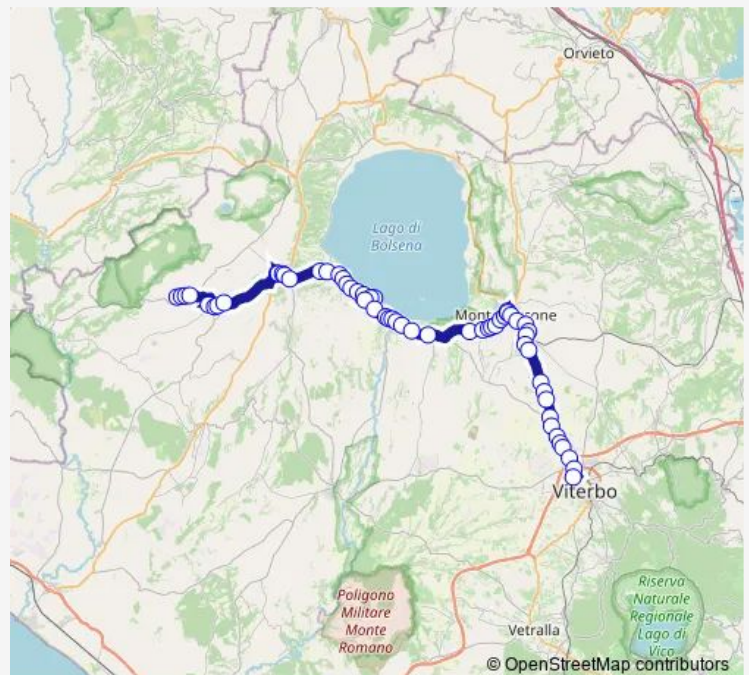

**Route schedule**

Farnese | Piazza Umberto I # f407 — VITERBO | Riello # f641

Monday 10:15-15:05

Tuesday 10:15-15:05

Wednesday —

Thursday 10:15-15:10

Friday 10:15-15:05

Saturday 10:15-15:05

Sunday 15:10

**Route info**

Direction: Farnese | Piazza Umberto I # f407

Stops: 61

Trip Duration: 1 hour 10 min

Farnese - Viterbo # Ac866a

CAPODIMONTE | V.le R. Margherita Via Isola Martana # f648

CAPODIMONTE | Viale R. Margherita Viale S. Antonio # f649