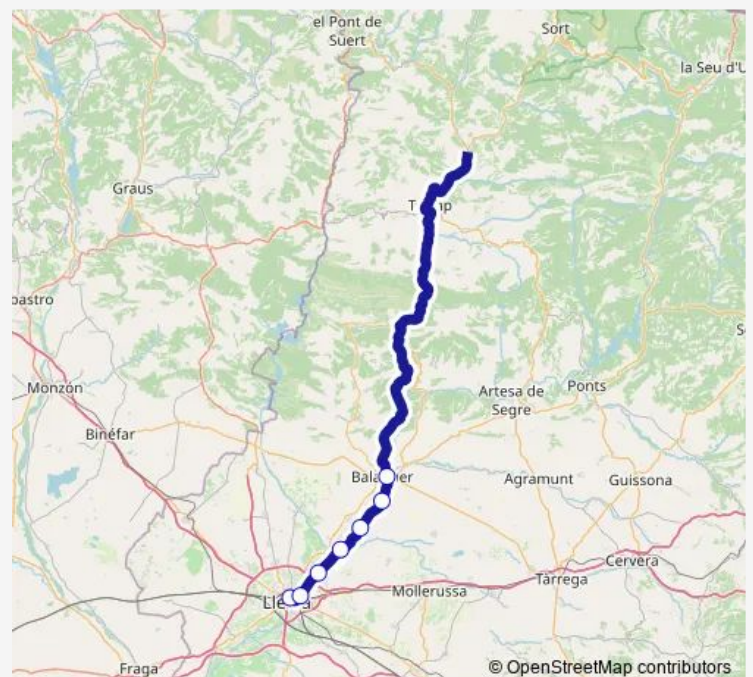

Rail RL1 Lleida - La Pobla[Go to website](#)**Direction**

Lleida — Balaguer

7 stops

[Open route schedule](#)

Lleida

Polígon industrial del Segre

Alcoletge

Vilanova de la Barca

Thursday 05:27-21:30

Friday 05:27-21:30

Saturday 05:27-21:30

Sunday 05:27-21:30

Route info

Direction: Lleida

Stops: 7

Trip Duration: 0 hour 26 min

RL1 — Lleida - La Pobla

Direction

Balaguer — Lleida

7 stops

[Open route schedule](#)

Balaguer

Vallfogona de Balaguer

Térmens

Vilanova de la Barca

Alcoletge

Polígon industrial del Segre

Lleida

Route schedule

Balaguer — Lleida

Monday	06:58-22:02
Tuesday	06:58-22:02
Wednesday	06:58-22:02
Thursday	06:58-22:02
Friday	06:58-22:02
Saturday	06:58-22:02
Sunday	06:58-22:02