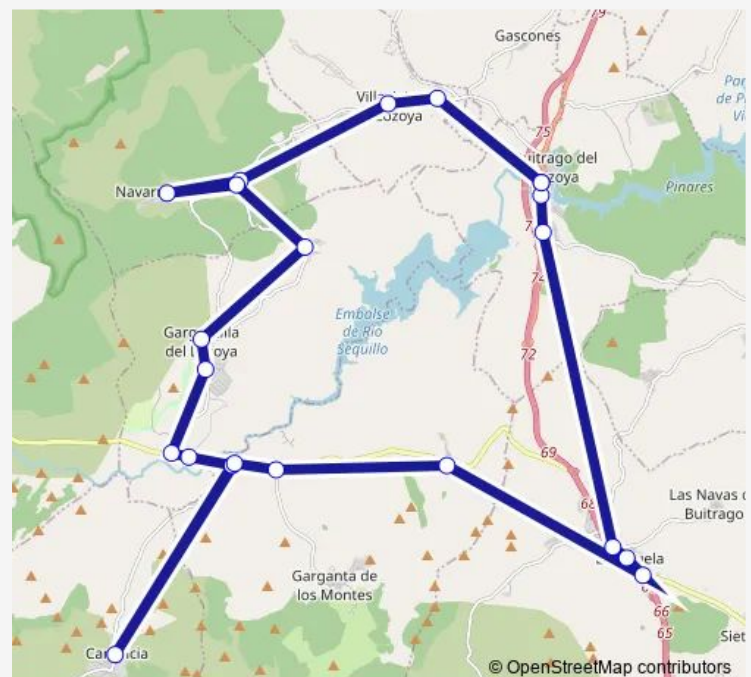

Av.Madrid-Centro De Estudios

### Route schedule

Buitrago De Lozoya — Buitrago De Lozoya

Monday	09:00-15:00
Tuesday	09:00-15:00
Wednesday	09:00-15:00
Thursday	09:00-15:00
Friday	09:00-15:00
Saturday	11:45-18:45
Sunday	11:45-18:45

### Route info

Direction: Buitrago De Lozoya

Stops: 22

Trip Duration: 1 hour 10 min

■ ALSA - 195b — 195b Circular Buitrago-Gargantilla

## Direction

Buitrago De Lozoya — Buitrago De Lozoya

25 stops

[Open route schedule](#)

Buitrago De Lozoya

Villavieja - Urb Chaparrilla

Villavieja - Ctra Sierra 40

San Mames - Plaza Constitucion