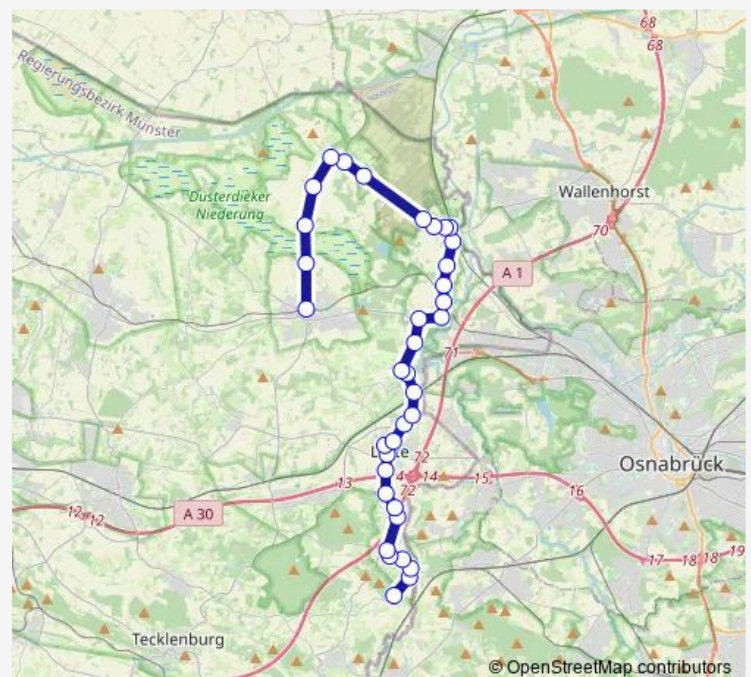

Saturday —

Sunday —

Route info

Direction: Leeden, Brockschmiede

Stops: 36

Trip Duration: 0 hour 35 min

Wersen, Gänsehügel

Wersen, Rumeyer

Wersen, Halener Straße

Halen, Ortsausgang

Halen, Bahnhof

Halen, Alte Schule

Halen, Oberseester Weg

Halen, Hasenkamp

Seeste, Alte Kuhle

Seeste, Abzw. Halen

Seeste, Pieper

Seeste, Abzw. Schule

Westerkappeln, Meyer

Westerkappeln, Windmüller

Westerkappeln, Bahnhof

Direction

Westerkappeln, Schulzentrum — Westerkappeln, Am Klee

34 stops

—

Route info

Direction: Seeste, Pieper

Stops: 21

Trip Duration: 0 hour 24 min

Direction

Lotte, Bahnhof — Westerkappeln, Schulzentrum

21 stops